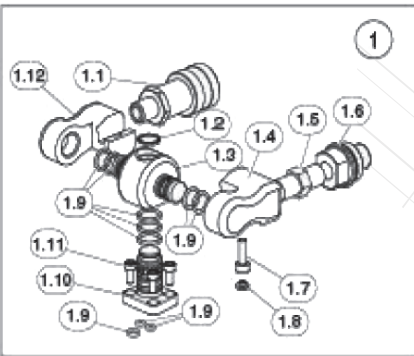

TWSD25

Yedek Parça Listesi / Spare Part List

Sıra	Parça No	Description	Parça Adı
1	DFTAS020006	Multiswivel manifold assembly	MANİFOLD KOMPLE GÖVDE
1.1	STDHC000005	Female coupling	1/4" DIŞI GİRİŞLİ KAPLIN GÖVDESİ
1.2	STDR000042	Clip	SEKMAN
1.3	DFTSB020001	Multiswivel banjo	YAĞ BLOĞU 360° HAREKETLİ BAŞLIK
1.4	DFTAY020001	Multiswivel advance yoke	YAĞ BLOĞU 180° HAREKETLİ SOL BLOK
1.5	INTHC000002	Adaptor	NİPPEL
1.6	STDHC000004	Male coupling	1/4" ERKEK GİRİŞLİ KAPLIN GÖVDESİ
1.7	STDFA000027	Screw	CİVATA
1.8	STDST000078	Cap	CİVATA KAPAĞI
1.9	Multiswivel Seal Kit DFTAS20009	Seal	O-RİNG
		Seal	O-RİNG
		Seal	O-RİNG
		Seal	O-RİNG
1.10	DFTSP020001	Multiswivel post	YAĞ GİRİŞ BLOĞU ŞAFTI
1.11	STDFA000025	Screw	CİVATA
1.12	DFTAS020008	Multiswivel retract yoke	YAĞ BLOĞU 180° HAREKETLİ SAĞ BLOK
2	BSDEC250001	TWSD endcap	PİSTON ARKA KAPAĞI
3	"Body Seal Kit BSDAS250007"	Seal	O-RİNG
		Seal	PİSTON KAPAK O-RİNGİ
		Seal	O-PİSTON KEÇESİ
		Seal	KAPAK O-RİNGİ
4	STDR000039	Clip	SEKMAN
5	BSDPP250001	TWSD piston plug	TWSD PİSTON PİMİ
6	STDFA000049	Screw	CİVATA
7	BSDPI250001	TWSD piston	TWSD PİSTON
8	BSDCP250001	TWSD crank retaining pin	KRANK TUTUCU PİM
9	BSDSL250001	TWSD slider	TWSD SÜRGÜLÜ MAKARA
10	BSDSH250001	TWSD shuttle	TWSD MEKİK ÇIPLAK GÖVDE
11	STDR000033	Clip	SEKMAN
12	BSDBP250001	TWSD reaction arm button plate	REAKSİYON KOLU DÜĞME PLAKASI