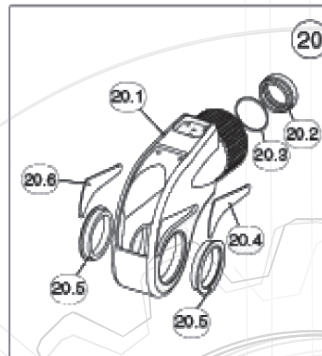

TWSD25

Yedek Parça Listesi / Spare Part List

Sıra	Parça No	Description	Parça Adı
1	DFTAS020006	Multiswivel manifold assembly	MANİFOLD KOMPLE GÖVDE
1.1	STDHC000005	Female coupling	1/4" DIŞI GİRİŞLİ KAPLIN GÖVDESİ
1.2	STDR000042	Clip	SEKMAN
1.3	DFTSB020001	Multiswivel banjo	YAĞ BLOĞU 360° HAREKETLİ BAŞLIK
1.4	DFTAY020001	Multiswivel advance yoke	YAĞ BLOĞU 180° HAREKETLİ SOL BLOK
1.5	INTHC000002	Adaptor	NİPPEL
1.6	STDHC000004	Male coupling	1/4" ERKEK GİRİŞLİ KAPLIN GÖVDESİ
1.7	STDFA000027	Screw	CİVATA
1.8	STDST000078	Cap	CİVATA KAPAĞI
1.9	Multiswivel Seal Kit DFTAS20009	Seal	O-RİNG
		Seal	O-RİNG
		Seal	O-RİNG
		Seal	O-RİNG
1.10	DFTSP020001	Multiswivel post	YAĞ GİRİŞ BLOĞU ŞAFTI
1.11	STDFA000025	Screw	CİVATA
1.12	DFTAS020008	Multiswivel retract yoke	YAĞ BLOĞU 180° HAREKETLİ SAĞ BLOK
2	BSDEC250001	TWSD endcap	PİSTON ARKA KAPAĞI
3	"Body Seal Kit BSDAS250007"	Seal	O-RİNG
		Seal	PİSTON KAPAK O-RİNGİ
		Seal	O-PİSTON KEÇESİ
		Seal	KAPAK O-RİNGİ
4	STDR000039	Clip	SEKMAN
5	BSDPP250001	TWSD piston plug	TWSD PİSTON PİMİ
6	STDFA000049	Screw	CİVATA
7	BSDPI250001	TWSD piston	TWSD PİSTON
8	BSDCP250001	TWSD crank retaining pin	KRANK TUTUCU PİM
9	BSDSL250001	TWSD slider	TWSD SÜRGÜLÜ MAKARA
10	BSDSH250001	TWSD shuttle	TWSD MEKİK ÇIPLAK GÖVDE
11	STDR000033	Clip	SEKMAN
12	BSDBP250001	TWSD reaction arm button plate	REAKSİYON KOLU DÜĞME PLAKASI