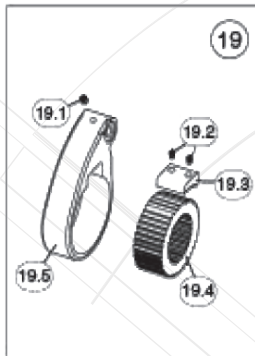

TWSD25

Yedek Parça Listesi / Spare Part List

Sıra	Parça No	Description	Parça Adı
1	DFTAS020006	Multiswivel manifold assembly	MANİFOLD KOMPLE GÖVDE
1.1	STDHC000005	Female coupling	1/4" DIŞI GİRİŞLİ KAPLIN GÖVDESİ
1.2	STDR000042	Clip	SEKMAN
1.3	DFTSB020001	Multiswivel banjo	YAĞ BLOĞU 360° HAREKETLİ BAŞLIK
1.4	DFTAY020001	Multiswivel advance yoke	YAĞ BLOĞU 180° HAREKETLİ SOL BLOK
1.5	INTHC000002	Adaptor	NİPPEL
1.6	STDHC000004	Male coupling	1/4" ERKEK GİRİŞLİ KAPLIN GÖVDESİ
1.7	STDFA000027	Screw	CİVATA
1.8	STDST000078	Cap	CİVATA KAPAĞI
1.9	Multiswivel Seal Kit DFTAS20009	Seal	O-RİNG
		Seal	O-RİNG
		Seal	O-RİNG
		Seal	O-RİNG
1.10	DFTSP020001	Multiswivel post	YAĞ GİRİŞ BLOĞU ŞAFTI
1.11	STDFA000025	Screw	CİVATA
1.12	DFTAS020008	Multiswivel retract yoke	YAĞ BLOĞU 180° HAREKETLİ SAĞ BLOK
2	BSDEC250001	TWSD endcap	PİSTON ARKA KAPAĞI
3	"Body Seal Kit BSDAS250007"	Seal	O-RİNG
		Seal	PİSTON KAPAK O-RİNGİ
		Seal	O-PİSTON KEÇESİ
		Seal	KAPAK O-RİNGİ
4	STDR000039	Clip	SEKMAN
5	BSDPP250001	TWSD piston plug	TWSD PİSTON PİMİ
6	STDFA000049	Screw	CİVATA
7	BSDPI250001	TWSD piston	TWSD PİSTON
8	BSDCP250001	TWSD crank retaining pin	KRANK TUTUCU PİM
9	BSDSL250001	TWSD slider	TWSD SÜRGÜLÜ MAKARA
10	BSDSH250001	TWSD shuttle	TWSD MEKİK ÇIPLAK GÖVDE
11	STDR000033	Clip	SEKMAN
12	BSDBP250001	TWSD reaction arm button plate	REAKSİYON KOLU DÜĞME PLAKASI