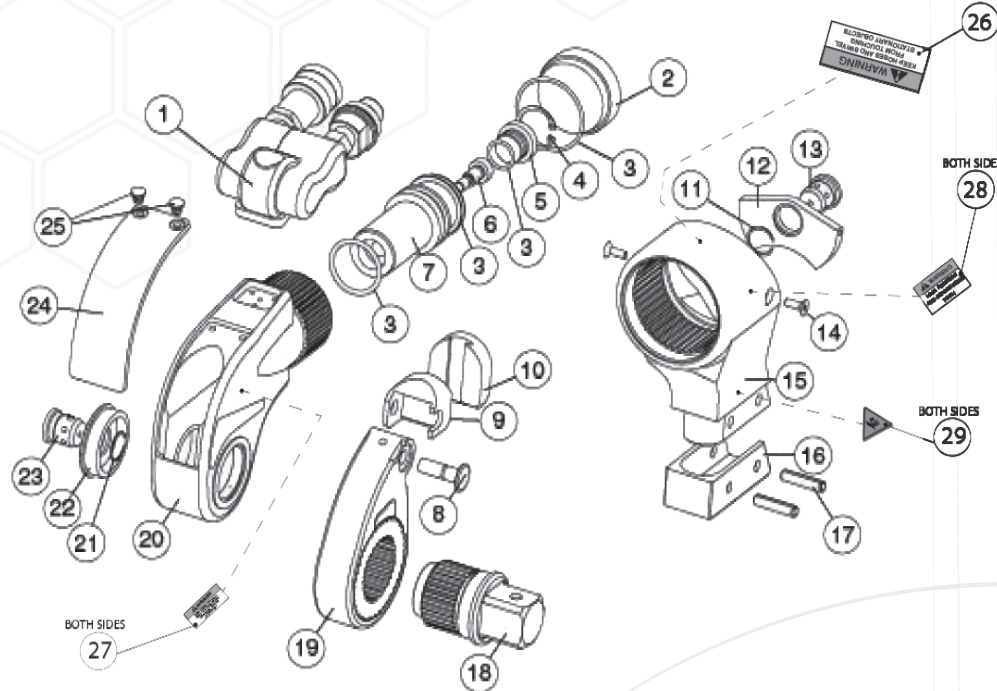

TWSD25

Yedek Parça Listesi / Spare Part List

Sıra	Parça No	Description	Parça Adı
1	DFTAS020006	Multiswivel manifold assembly	MANİFOLD KOMPLE GÖVDE
1.1	STDHC000005	Female coupling	1/4" DIŞI GİRİŞLİ KAPLIN GÖVDESİ
1.2	STDR000042	Clip	SEKMAN
1.3	DFTSB020001	Multiswivel banjo	YAĞ BLOĞU 360° HAREKETLİ BAŞLIK
1.4	DFTAY020001	Multiswivel advance yoke	YAĞ BLOĞU 180° HAREKETLİ SOL BLOK
1.5	INTHC000002	Adaptor	NİPPEL
1.6	STDHC000004	Male coupling	1/4" ERKEK GİRİŞLİ KAPLIN GÖVDESİ
1.7	STDFA000027	Screw	CİVATA
1.8	STDST000078	Cap	CİVATA KAPAĞI
1.9	Multiswivel Seal Kit DFTAS20009	Seal	O-RİNG
		Seal	O-RİNG
		Seal	O-RİNG
		Seal	O-RİNG
1.10	DFTSP020001	Multiswivel post	YAĞ GİRİŞ BLOĞU ŞAFTI
1.11	STDFA000025	Screw	CİVATA
1.12	DFTAS020008	Multiswivel retract yoke	YAĞ BLOĞU 180° HAREKETLİ SAĞ BLOK
2	BSDEC250001	TWSD endcap	PİSTON ARKA KAPAĞI
3	"Body Seal Kit BSDAS250007"	Seal	O-RİNG
		Seal	PİSTON KAPAK O-RİNGİ
		Seal	O-PİSTON KEÇESİ
		Seal	KAPAK O-RİNGİ
4	STDR000039	Clip	SEKMAN
5	BSDPP250001	TWSD piston plug	TWSD PİSTON PİMİ
6	STDFA000049	Screw	CİVATA
7	BSDPI250001	TWSD piston	TWSD PİSTON
8	BSDCP250001	TWSD crank retaining pin	KRANK TUTUCU PİM
9	BSDSL250001	TWSD slider	TWSD SÜRGÜLÜ MAKARA
10	BSDSH250001	TWSD shuttle	TWSD MEKİK ÇIPLAK GÖVDE
11	STDR000033	Clip	SEKMAN
12	BSDBP250001	TWSD reaction arm button plate	REAKSİYON KOLU DÜĞME PLAKASI