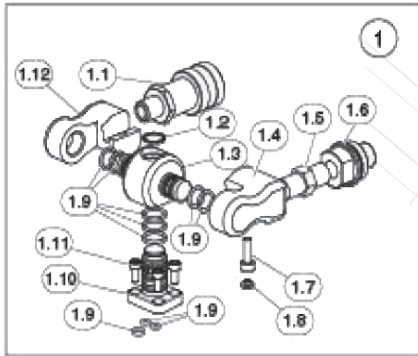

TWSD11

Yedek Parça Listesi / Spare Part List

Sıra	Parça No	Description	Parça Adı
1	DFTAS020006	Multiswivel manifold assembly	MANIFOLD KOMPLE GÖVDE
1.1	STDHC000005	Female coupling	1/4" DIŞİ GİRİŞLİ KAPLIN GÖVDESİ
1.2	STDRC000042	Clip	SEKMAN
1.3	DFTSB020001	Multiswivel banjo	YAĞ BLOĞU 360° HAREKETLİ BAŞLIK
1.4	DFTAY020001	Multiswivel advance yoke	YAĞ BLOĞU 180° HAREKETLİ SOL BLOK
1.5	INTHC000002	Adaptor	NİPPEL
1.6	STDHC000004	Male coupling	1/4" ERKEK GİRİŞLİ KAPLIN GÖVDESİ
1.7	STDFA000027	Screw	ÇİVATA
1.8	STDST000078	Cap	ÇİVATA KAPAĞI
1.9	Multiswivel Seal Kit DFTAS20009	Seal	O-RİNG
		Seal	O-RİNG
		Seal	O-RİNG
		Seal	O-RİNG
1.10	DFTSP020001	Multiswivel post	YAĞ GİRİŞ BLOĞU ŞAFTI
1.11	STDFA000025	Screw	ÇİVATA
1.12	DFTAS020008	Multiswivel retract yoke	YAĞ BLOĞU 180° HAREKETLİ SAĞ BLOK
2	BSDEC110001	TWSD endcap	PİSTON ARKA KAPAĞI
		Seal	O-RİNG
3	"Body Seal Kit BSDAS060007"	Seal	PİSTON KAPAK O-RİNGİ
		Seal	O-PİSTON KEÇESİ
		Seal	KAPAK O-RİNGİ
4	STDRC000038	Clip	SEKMAN
5	BSDPP110001	TWSD piston plug	TWSD PİSTON PİMİ
6	STDFA000044	Screw	ÇİVATA
7	BSDPI110001	TWSD piston	TWSD PİSTON
8	BSDCP110001	TWSD crank retaining pin	KRANK TUTUCU PİM
9	BSDSL110001	TWSD slider	TWSD SÜRGÜLÜ MAKARA
10	BSDSH110001	TWSD shuttle	TWSD MEKİK ÇIPLAK GÖVDE
11	STDRC000032	Clip	SEKMAN
12	BSDBP110001	TWSD reaction arm button plate	REAKSİYON KOLU DÜĞME PLAKASI