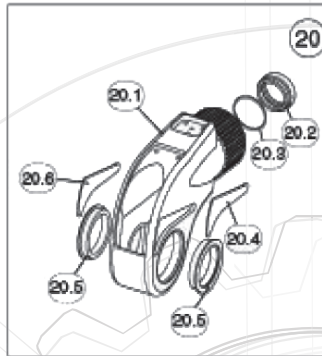

TWSD11

Yedek Parça Listesi / Spare Part List

Sıra	Parça No	Description	Parça Adı
1	DFTAS020006	Multiswivel manifold assembly	MANIFOLD KOMPLE GÖVDE
1.1	STDHC000005	Female coupling	1/4" DIŞİ GİRİŞLİ KAPLIN GÖVDESİ
1.2	STDRC000042	Clip	SEKMAN
1.3	DFTSB020001	Multiswivel banjo	YAĞ BLOĞU 360° HAREKETLİ BAŞLIK
1.4	DFTAY020001	Multiswivel advance yoke	YAĞ BLOĞU 180° HAREKETLİ SOL BLOK
1.5	INTHC000002	Adaptor	NİPPEL
1.6	STDHC000004	Male coupling	1/4" ERKEK GİRİŞLİ KAPLIN GÖVDESİ
1.7	STDFA000027	Screw	ÇİVATA
1.8	STDST000078	Cap	ÇİVATA KAPAĞI
1.9	Multiswivel Seal Kit DFTAS20009	Seal	O-RİNG
		Seal	O-RİNG
		Seal	O-RİNG
		Seal	O-RİNG
1.10	DFTSP020001	Multiswivel post	YAĞ GİRİŞ BLOĞU ŞAFTI
1.11	STDFA000025	Screw	ÇİVATA
1.12	DFTAS020008	Multiswivel retract yoke	YAĞ BLOĞU 180° HAREKETLİ SAĞ BLOK
2	BSDEC110001	TWSD endcap	PİSTON ARKA KAPAĞI
		Seal	O-RİNG
3	"Body Seal Kit BSDAS060007"	Seal	PİSTON KAPAK O-RİNGİ
		Seal	O-PİSTON KEÇESİ
		Seal	KAPAK O-RİNGİ
4	STDRC000038	Clip	SEKMAN
5	BSDPP110001	TWSD piston plug	TWSD PİSTON PİMİ
6	STDFA000044	Screw	ÇİVATA
7	BSDPI110001	TWSD piston	TWSD PİSTON
8	BSDCP110001	TWSD crank retaining pin	KRANK TUTUCU PİM
9	BSDSL110001	TWSD slider	TWSD SÜRGÜLÜ MAKARA
10	BSDSH110001	TWSD shuttle	TWSD MEKİK ÇIPLAK GÖVDE
11	STDRC000032	Clip	SEKMAN
12	BSDBP110001	TWSD reaction arm button plate	REAKSİYON KOLU DÜĞME PLAKASI