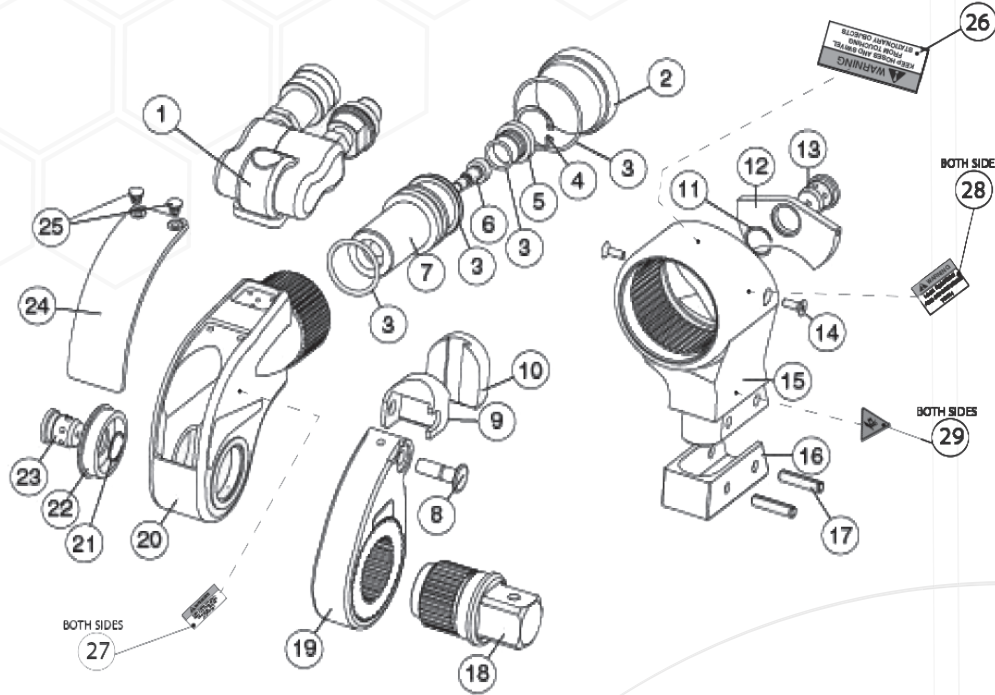

TWSD11

Yedek Parça Listesi / Spare Part List

Sıra	Parça No	Description	Parça Adı
1	DFTAS020006	Multiswivel manifold assembly	MANIFOLD KOMPLE GÖVDE
1.1	STDHC000005	Female coupling	1/4" DIŞİ GİRİŞLİ KAPLIN GÖVDESİ
1.2	STDRC000042	Clip	SEKMAN
1.3	DFTSB020001	Multiswivel banjo	YAĞ BLOĞU 360° HAREKETLİ BAŞLIK
1.4	DFTAY020001	Multiswivel advance yoke	YAĞ BLOĞU 180° HAREKETLİ SOL BLOK
1.5	INTHC000002	Adaptor	NİPPEL
1.6	STDHC000004	Male coupling	1/4" ERKEK GİRİŞLİ KAPLIN GÖVDESİ
1.7	STDFA000027	Screw	ÇİVATA
1.8	STDST000078	Cap	ÇİVATA KAPAĞI
1.9	Multiswivel Seal Kit DFTAS20009	Seal	O-RİNG
		Seal	O-RİNG
		Seal	O-RİNG
		Seal	O-RİNG
1.10	DFTSP020001	Multiswivel post	YAĞ GİRİŞ BLOĞU ŞAFTI
1.11	STDFA000025	Screw	ÇİVATA
1.12	DFTAS020008	Multiswivel retract yoke	YAĞ BLOĞU 180° HAREKETLİ SAĞ BLOK
2	BSDEC110001	TWSD endcap	PİSTON ARKA KAPAĞI
		Seal	O-RİNG
3	"Body Seal Kit BSDAS060007"	Seal	PİSTON KAPAK O-RİNGİ
		Seal	O-PİSTON KEÇESİ
		Seal	KAPAK O-RİNGİ
4	STDRC000038	Clip	SEKMAN
5	BSDPP110001	TWSD piston plug	TWSD PİSTON PİMİ
6	STDFA000044	Screw	ÇİVATA
7	BSDPI110001	TWSD piston	TWSD PİSTON
8	BSDCP110001	TWSD crank retaining pin	KRANK TUTUCU PİM
9	BSDSL110001	TWSD slider	TWSD SÜRGÜLÜ MAKARA
10	BSDSH110001	TWSD shuttle	TWSD MEKİK ÇIPLAK GÖVDE
11	STDRC000032	Clip	SEKMAN
12	BSDBP110001	TWSD reaction arm button plate	REAKSİYON KOLU DÜĞME PLAKASI