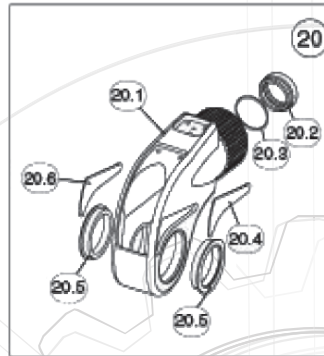

### Yedek Parça Listesi / Spare Part List

Sıra	Parça No	Description	Parça Adı
1	DFTAS020006	Multiswivel manifold assembly	MANİFOLD KOMPLE GÖVDE
1.1	STDHC000005	Female coupling	1/4" DİŞİ GİRİŞLİ KAPLIN GÖVDESİ
1.2	STDRC000042	Clip	SEKMAN
1.3	DFTSB020001	Multiswivel banjo	YAĞ BLOĞU 360° HAREKETLİ BAŞLIK
1.4	DFTAY020001	Multiswivel advance yoke	YAĞ BLOĞU 180° HAREKETLİ SOL BLOK
1.5	INTHC000002	Adaptor	NİPPEL
1.6	STDHC000004	Male coupling	1/4" ERKEK GİRİŞLİ KAPLIN GÖVDESİ
1.7	STDFA000027	Screw	CİVATA
1.8	STDST000078	Cap	CİVATA KAPAĞI
1.9	Multiswivel Seal Kit DFTAS200009	Seal	O-RİNG
		Seal	O-RİNG
		Seal	O-RİNG
		Seal	O-RİNG
1.10	DFTSP020001	Multiswivel post	YAĞ GİRİŞ BLOĞU ŞAFTI
1.11	STDFA000025	Screw	CİVATA
1.12	DFTAS020008	Multiswivel retract yoke	YAĞ BLOĞU 180° HAREKETLİ SAĞ BLOK
2	BSDEC060001	TWSD endcap	PİSTON ARKA KAPAĞI
		Seal	O-RİNG
3	"Body Seal Kit BSDAS060007"	Seal	PİSTON KAPAK O-RİNGİ
		Seal	O-PİSTON KEÇESİ
		Seal	KAPAK O-RİNGİ
4	STDRC000036	Clip	SEKMAN
5	BSDPP060001	TWSD piston plug	TWSD PİSTON PİMİ
6	STDFA000044	Screw	CİVATA
7	BSDPI060001	TWSD piston	TWSD PİSTON
8	BSDCP060001	TWSD crank retaining pin	KRANK TUTUCU PİM
9	BSDSL060001	TWSD slider	TWSD SÜRGÜLÜ MAKARA
10	BSDSH060001	TWSD shuttle	TWSD MEKİK ÇIPLAK GÖVDE
11	STDRC000031	Clip	SEKMAN
12	BSDBP060001	TWSD reaction arm button plate	REAKSİYON KOLU DÜĞME PLAKASI