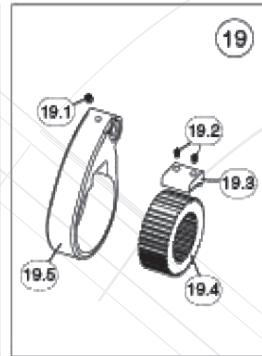

### Yedek Parça Listesi / Spare Part List

Sıra	Parça No	Description	Parça Adı
1	DFTAS020006	Multiswivel manifold assembly	MANİFOLD KOMPLE GÖVDE
1.1	STDHC000005	Female coupling	1/4" DİŞİ GİRİŞLİ KAPLIN GÖVDESİ
1.2	STDRC000042	Clip	SEKMAN
1.3	DFTSB020001	Multiswivel banjo	YAĞ BLOĞU 360° HAREKETLİ BAŞLIK
1.4	DFTAY020001	Multiswivel advance yoke	YAĞ BLOĞU 180° HAREKETLİ SOL BLOK
1.5	INTHC000002	Adaptor	NİPPEL
1.6	STDHC000004	Male coupling	1/4" ERKEK GİRİŞLİ KAPLIN GÖVDESİ
1.7	STDFA000027	Screw	CİVATA
1.8	STDST000078	Cap	CİVATA KAPAĞI
1.9	Multiswivel Seal Kit DFTAS200009	Seal	O-RİNG
		Seal	O-RİNG
		Seal	O-RİNG
		Seal	O-RİNG
1.10	DFTSP020001	Multiswivel post	YAĞ GİRİŞ BLOĞU ŞAFTI
1.11	STDFA000025	Screw	CİVATA
1.12	DFTAS020008	Multiswivel retract yoke	YAĞ BLOĞU 180° HAREKETLİ SAĞ BLOK
2	BSDEC060001	TWSD endcap	PİSTON ARKA KAPAĞI
		Seal	O-RİNG
3	"Body Seal Kit BSDAS060007"	Seal	PİSTON KAPAK O-RİNGİ
		Seal	O-PİSTON KEÇESİ
		Seal	KAPAK O-RİNGİ
4	STDRC000036	Clip	SEKMAN
5	BSDPP060001	TWSD piston plug	TWSD PİSTON PİMİ
6	STDFA000044	Screw	CİVATA
7	BSDPI060001	TWSD piston	TWSD PİSTON
8	BSDCP060001	TWSD crank retaining pin	KRANK TUTUCU PİM
9	BSDSL060001	TWSD slider	TWSD SÜRGÜLÜ MAKARA
10	BSDSH060001	TWSD shuttle	TWSD MEKİK ÇIPLAK GÖVDE
11	STDRC000031	Clip	SEKMAN
12	BSDBP060001	TWSD reaction arm button plate	REAKSİYON KOLU DÜĞME PLAKASI