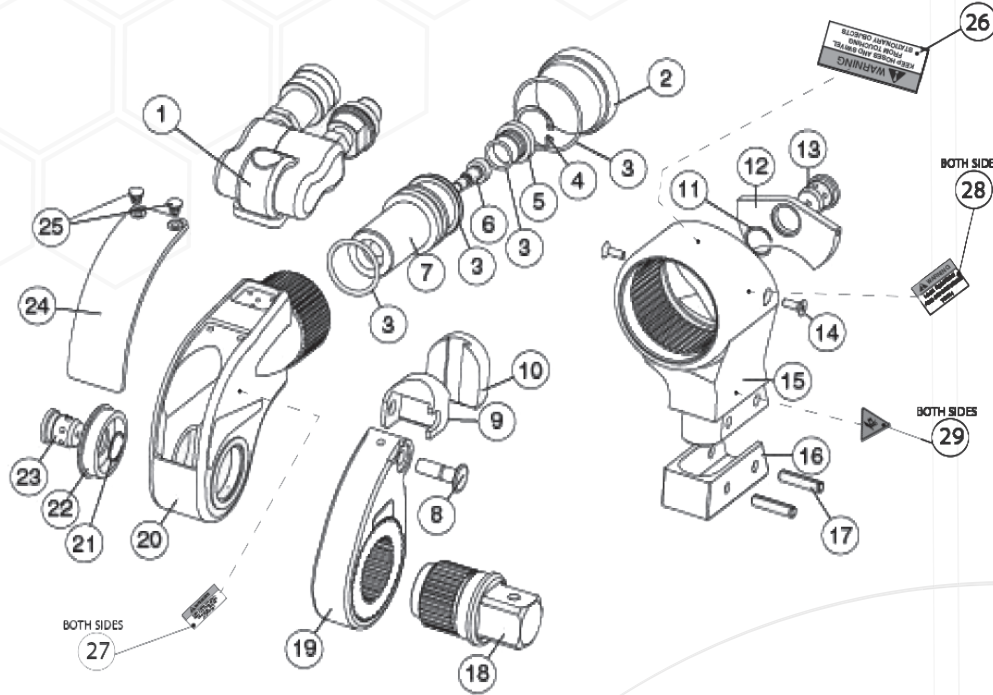

### Yedek Parça Listesi / Spare Part List

Sıra	Parça No	Description	Parça Adı
1	DFTAS020006	Multiswivel manifold assembly	MANİFOLD KOMPLE GÖVDE
1.1	STDHC000005	Female coupling	1/4" DİŞİ GİRİŞLİ KAPLIN GÖVDESİ
1.2	STDRC000042	Clip	SEKMAN
1.3	DFTSB020001	Multiswivel banjo	YAĞ BLOĞU 360° HAREKETLİ BAŞLIK
1.4	DFTAY020001	Multiswivel advance yoke	YAĞ BLOĞU 180° HAREKETLİ SOL BLOK
1.5	INTHC000002	Adaptor	NİPPEL
1.6	STDHC000004	Male coupling	1/4" ERKEK GİRİŞLİ KAPLIN GÖVDESİ
1.7	STDFA000027	Screw	CİVATA
1.8	STDST000078	Cap	CİVATA KAPAĞI
1.9	Multiswivel Seal Kit DFTAS200009	Seal	O-RİNG
		Seal	O-RİNG
		Seal	O-RİNG
		Seal	O-RİNG
1.10	DFTSP020001	Multiswivel post	YAĞ GİRİŞ BLOĞU ŞAFTI
1.11	STDFA000025	Screw	CİVATA
1.12	DFTAS020008	Multiswivel retract yoke	YAĞ BLOĞU 180° HAREKETLİ SAĞ BLOK
2	BSDEC060001	TWSD endcap	PİSTON ARKA KAPAĞI
		Seal	O-RİNG
3	"Body Seal Kit BSDAS060007"	Seal	PİSTON KAPAK O-RİNGİ
		Seal	O-PİSTON KEÇESİ
		Seal	KAPAK O-RİNGİ
4	STDRC000036	Clip	SEKMAN
5	BSDPP060001	TWSD piston plug	TWSD PİSTON PİMİ
6	STDFA000044	Screw	CİVATA
7	BSDPI060001	TWSD piston	TWSD PİSTON
8	BSDCP060001	TWSD crank retaining pin	KRANK TUTUCU PİM
9	BSDSL060001	TWSD slider	TWSD SÜRGÜLÜ MAKARA
10	BSDSH060001	TWSD shuttle	TWSD MEKİK ÇIPLAK GÖVDE
11	STDRC000031	Clip	SEKMAN
12	BSDBP060001	TWSD reaction arm button plate	REAKSİYON KOLU DÜĞME PLAKASI