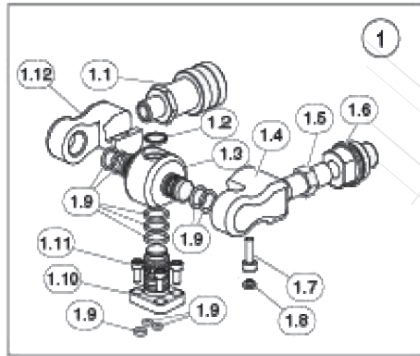

### Yedek Parça Listesi / Spare Part List

Sıra	Parça No	Description	Parça Adı
1	DFTAS020006	Multiswivel manifold assembly	MANİFOLD KOMPLE GÖVDE
1.1	STDHC000005	Female coupling	1/4" DİŞİ GİRİŞLİ KAPLIN GÖVDESİ
1.2	STDRC000042	Clip	SEKMAN
1.3	DFTSB020001	Multiswivel banjo	YAĞ BLOĞU 360° HAREKETLİ BAŞLIK
1.4	DFTAY020001	Multiswivel advance yoke	YAĞ BLOĞU 180° HAREKETLİ SOL BLOK
1.5	INTHC000002	Adaptor	NİPPEL
1.6	STDHC000004	Male coupling	1/4" ERKEK GİRİŞLİ KAPLIN GÖVDESİ
1.7	STDFA000027	Screw	CİVATA
1.8	STDST000078	Cap	CİVATA KAPAĞI
1.9	Multiswivel Seal Kit DFTAS200009	Seal	O-RİNG
		Seal	O-RİNG
		Seal	O-RİNG
		Seal	O-RİNG
1.10	DFTSP020001	Multiswivel post	YAĞ GİRİŞ BLOĞU ŞAFTI
1.11	STDFA000025	Screw	CİVATA
1.12	DFTAS020008	Multiswivel retract yoke	YAĞ BLOĞU 180° HAREKETLİ SAĞ BLOK
2	BSDEC060001	TWSD endcap	PİSTON ARKA KAPAĞI
		Seal	O-RİNG
3	"Body Seal Kit BSDAS060007"	Seal	PİSTON KAPAK O-RİNGİ
		Seal	O-PİSTON KEÇESİ
		Seal	KAPAK O-RİNGİ
4	STDRC000036	Clip	SEKMAN
5	BSDPP060001	TWSD piston plug	TWSD PİSTON PİMİ
6	STDFA000044	Screw	CİVATA
7	BSDPI060001	TWSD piston	TWSD PİSTON
8	BSDCP060001	TWSD crank retaining pin	KRANK TUTUCU PİM
9	BSDSL060001	TWSD slider	TWSD SÜRGÜLÜ MAKARA
10	BSDSH060001	TWSD shuttle	TWSD MEKİK ÇIPLAK GÖVDE
11	STDRC000031	Clip	SEKMAN
12	BSDBP060001	TWSD reaction arm button plate	REAKSİYON KOLU DÜĞME PLAKASI