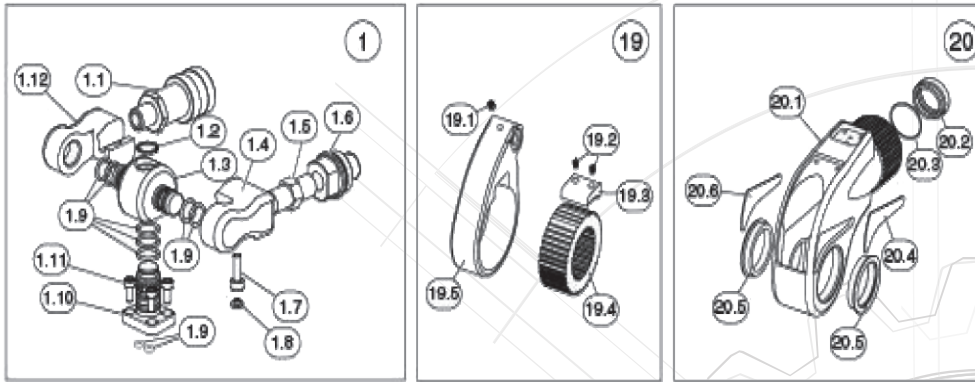

TWSD3

Yedek Parça Listesi / Spare Part List

Sıra	Parça No	Description	Parça Adı
1	DFTAS010001	Multiswivel manifold assembly	MANİFOLD KOMPLE GÖVDE
1.1	STDHC000005	Female coupling	1/4" DIŞI GİRİŞLİ KAPLIN GÖVDESİ
1.2	STDRC000041	Clip	SEKMAN
1.3	DFTSB010001	Multiswivel banjo	YAĞ BLOĞU 360° HAREKETLİ BAŞLIK
1.4	DFTAY010001	Multiswivel advance yoke	YAĞ BLOĞU 180° HAREKETLİ SOL BLOK
1.5	INTHC000002	Adaptor	NİPPEL
1.6	STDHC000004	Male coupling	1/4" ERKEK GİRİŞLİ KAPLIN GÖVDESİ
1.7	STDFA000027	Screw	CİVATA
1.8	STDST000078	Cap	CİVATA KAPAĞI
1.9	Multiswivel Seal Kit DFTAS10004	Seal	O-RİNG
		Seal	O-RİNG
		Seal	O-RİNG
1.10	DFTSP010001	Multiswivel post	YAĞ GİRİŞ BLOĞU ŞAFTI
1.11	STDFA000025	Screw	CİVATA
1.12	DFTAS010003	Multiswivel retract yoke	YAĞ BLOĞU 180° HAREKETLİ SAĞ BLOK
2	BSDEC030001	TWSD endcap	PİSTON ARKA KAPAĞI
3	Body Seal Kit BSDAS030007	Seal	O-RİNG
		Seal	PİSTON KAPAK O-RİNGİ
		Seal	O-PİSTON KEÇESİ
		Seal	KAPAK O-RİNGİ
4	STDRC000035	Clip	SEKMAN
5	BSDPP030001	TWSD piston plug	TWSD PİSTON PİMİ
6	STDFA000041	Screw	CİVATA
7	BSDPI030001	TWSD piston	TWSD PİSTON
8	BSDCP030001	TWSD crank retaining pin	KRANK TUTUCU PİM
9	BSDSL030001	TWSD slider	TWSD SÜRGÜLÜ MAKARA
10	BSDSH030001	TWSD shuttle	TWSD MEKİK ÇIPLAK GÖVDE
11	STDRC000030	Clip	SEKMAN
12	BSDBP030001	TWSD reaction arm button plate	REAKSİYON KOLU DÜĞME PLAKASI
13	BSDAS010008	TWSD lock button assembly	KİLİT DÜĞMESİ KOMPLE GÖVDE