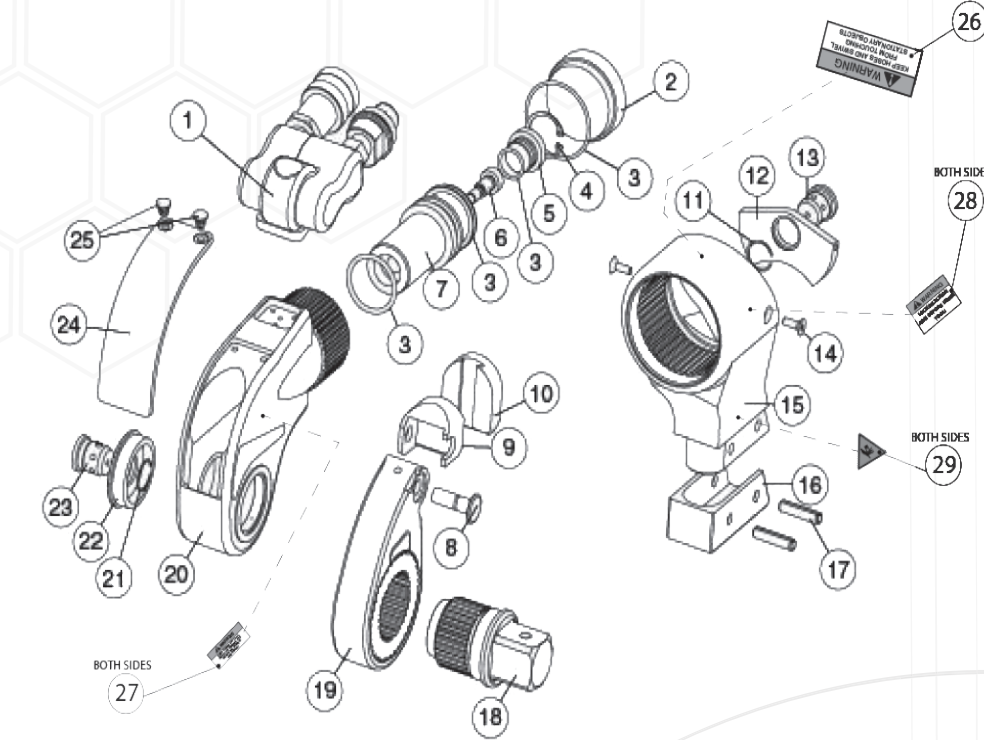

TWSD3

Yedek Parça Listesi / Spare Part List

Sıra	Parça No	Description	Parça Adı
1	DFTAS010001	Multiswivel manifold assembly	MANİFOLD KOMPLE GÖVDE
1.1	STDHC000005	Female coupling	1/4" DIŞI GİRİŞLİ KAPLIN GÖVDESİ
1.2	STDRC000041	Clip	SEKMAN
1.3	DFTSB010001	Multiswivel banjo	YAĞ BLOĞU 360° HAREKETLİ BAŞLIK
1.4	DFTAY010001	Multiswivel advance yoke	YAĞ BLOĞU 180° HAREKETLİ SOL BLOK
1.5	INTHC000002	Adaptor	NİPPEL
1.6	STDHC000004	Male coupling	1/4" ERKEK GİRİŞLİ KAPLIN GÖVDESİ
1.7	STDFA000027	Screw	CİVATA
1.8	STDST000078	Cap	CİVATA KAPAĞI
1.9	Multiswivel Seal Kit DFTAS10004	Seal	O-RİNG
		Seal	O-RİNG
		Seal	O-RİNG
1.10	DFTSP010001	Multiswivel post	YAĞ GİRİŞ BLOĞU ŞAFTI
1.11	STDFA000025	Screw	CİVATA
1.12	DFTAS010003	Multiswivel retract yoke	YAĞ BLOĞU 180° HAREKETLİ SAĞ BLOK
2	BSDEC030001	TWSD endcap	PİSTON ARKA KAPAĞI
3	Body Seal Kit BSDAS030007	Seal	O-RİNG
		Seal	PİSTON KAPAK O-RİNGİ
		Seal	O-PİSTON KEÇESİ
		Seal	KAPAK O-RİNGİ
4	STDRC000035	Clip	SEKMAN
5	BSDPP030001	TWSD piston plug	TWSD PİSTON PİMİ
6	STDFA000041	Screw	CİVATA
7	BSDPI030001	TWSD piston	TWSD PİSTON
8	BSDCP030001	TWSD crank retaining pin	KRANK TUTUCU PİM
9	BSDSL030001	TWSD slider	TWSD SÜRGÜLÜ MAKARA
10	BSDSH030001	TWSD shuttle	TWSD MEKİK ÇIPLAK GÖVDE
11	STDRC000030	Clip	SEKMAN
12	BSDBP030001	TWSD reaction arm button plate	REAKSİYON KOLU DÜĞME PLAKASI
13	BSDAS010008	TWSD lock button assembly	KİLİT DÜĞMESİ KOMPLE GÖVDE