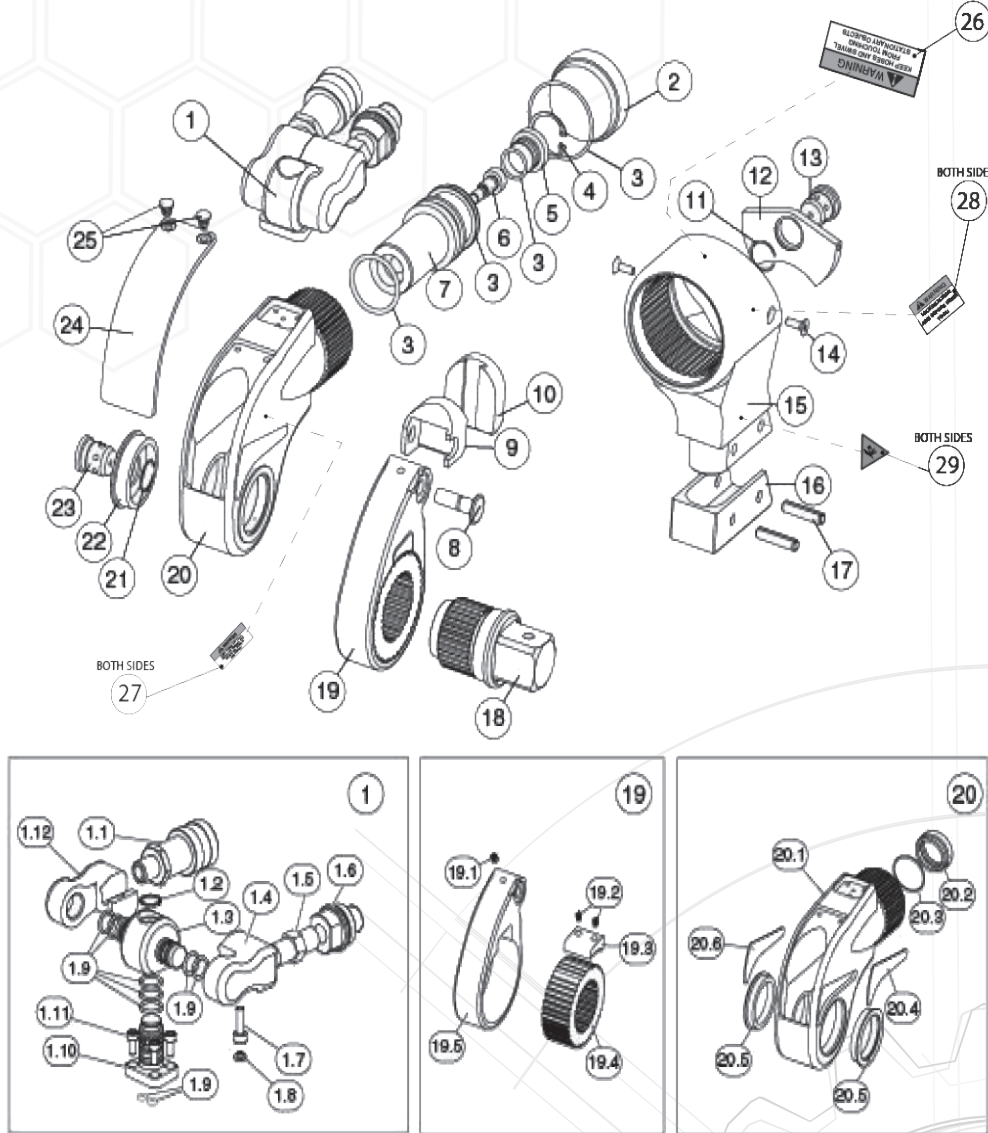

TWSD1

Yedek Parça Listesi / Spare Part List

Sıra	Parça No	Description	Parça Adı
1	DFTAS010001	Multiswivel manifold assembly	MANİFOLD KOMPLE GÖVDE
1.1	STDHC000005	Female coupling	1/4" DIŞİ GİRİŞLİ KAPLIN GÖVDESİ
1.2	STDRC000041	Clip	SEKMAN
1.3	DFTSB010001	Multiswivel banjo	YAĞ BLOĞU 360° HAREKETLİ BAŞLIK
1.4	DFTAY010001	Multiswivel advance yoke	YAĞ BLOĞU 180° HAREKETLİ SOL BLOK
1.5	INTHC000002	Adaptor	NİPPEL
1.6	STDHC000004	Male coupling	1/4" ERKEK GİRİŞLİ KAPLIN GÖVDESİ
1.7	STDFA000027	Screw	CİVATA
1.8	STDST000078	Cap	CİVATA KAPAĞI
1.9	Multiswivel Seal Kit DFTAS10004	Seal	O-RİNG
		Seal	O-RİNG
		Seal	O-RİNG
1.10	DFTSP010001	Multiswivel post	YAĞ GİRİŞ BLOĞU ŞAFTI
1.11	STDFA000025	Screw	CİVATA
1.12	DFTAS010003	Multiswivel retract yoke	YAĞ BLOĞU 180° HAREKETLİ SAĞ BLOK
2	BSDEC010001	TWSD endcap	PİSTON ARKA KAPAĞI
		Seal	O-RİNG
3	Body Seal Kit BSDAS010007	Seal	PİSTON KAPAK O-RİNGİ
		Seal	O-PİSTON KEÇESİ
		Seal	KAPAK O-RİNGİ
4	STDRC000034	Clip	SEKMAN
5	BSDPP010001	TWSD piston plug	TWSD PİSTON PİMİ
6	MODFA000041	Screw	CİVATA
7	BSDPI010001	TWSD piston	TWSD PİSTON
8	BSDCP010001	TWSD crank retaining pin	KRANK TUTUCU PİM
9	BSDSL010001	TWSD slider	TWSD SÜRGÜLÜ MAKARA
10	BSDSH010001	TWSD shuttle	TWSD MEKİK ÇIPLAK GÖVDE
11	STDRC000030	Clip	SEKMAN
12	BSDBP010001	TWSD reaction arm button plate	REAKSİYON KOLU DÜĞME PLAKASI
13	BSDAS010008	TWSD lock button assembly	KİLİT DÜĞMESİ KOMPLE GÖVDE