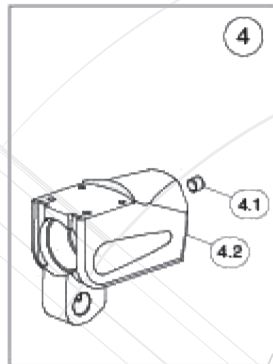

TWLC15

Yedek Parça Listesi / Spare Part List

Sıra	Parça No	Description	Parça Adı
1	DFTAS020006	Multiswivel manifold assembly	MANİFOLD KOMPLE GÖVDE
1.1	DFTAS020008	Multiswivel retract yoke	YAĞ BLOĞU 180° HAREKETLİ SAĞ BLOK
1.2	STDHC000005	Female coupling	1/4" DIŞİ GİRİŞLİ KAPLIN GÖVDESİ
1.3	STDRC000042	Clip	SEKMAN
1.4	DFTSB020001	Multiswivel banjo	YAĞ BLOĞU 360° HAREKETLİ BAŞLIK
1.5	STDHC000004	Male coupling	1/4" ERKEK GİRİŞLİ KAPLIN GÖVDESİ
1.6	INTHC000002	Adaptor	NİPPEL
1.7	DFTAY020001	Multiswivel advance yoke	YAĞ BLOĞU 180° HAREKETLİ SOL BLOK
1.8	STDFA000027	Screw	ÇİVATA
1.9	STDST000078	Cap	ÇİVATA KAPAĞI
1.10	Multiswivel Seal Kit DFTAS020009		YAĞ BLOĞU TAMİR TAKIMI
1.11	DFTSP020001	Multiswivel post	YAĞ GİRİŞ BLOĞU ŞAFTI
1.12	STDFA000025	Screw	ÇİVATA
2	STDST000080	Cap	ÇİVATA KAPAĞI
3	STDFA000032	Screw	ÇİVATA
4	LDFA150002	Body assembly	TWLC15 TORK ANAHTARI KOMPLE GÖVDE
4.1	STDFA000071	Plug	PİM
4.2	LDFA150001	TWLC body	TWLC15 ÇIPLAK GÖVDE
5	STDST000008	Spring plunger	PİSTON YAYI
6	STDST000022	Spring	ÇARK İTİCİ YAYI
7	DFTAS150003	TWLC shuttle assembly	MEKİK KOMPLE
7.1	DFTSH150001	TWLC shuttle	MEKİK ÇIPLAK GÖVDE
7.2	DFTSP150001	TWLC shuttle pin	MEKİK PİMİ
7.3	STDST000019	Spring	MEKİK YAYI
7.4	STDFA000058	Screw	ÇİVATA
8	DFTGL150001	TWLC gland	SALMASTRA GLENDİ
9	Body Seal Kit DFTAS150005		PİSTON TAMİR TAKIMI
10	DFTRD150001	TWLC piston rod	PİSTON ŞAFTI
11	DFTPI150001	TWLC piston	PİSTON
12	STDFA000037	Screw	ÇİVATA
13	LDFTP150001	TWLC top plate	TWLC ÜST PLAKA
14	LDFLA150001	TWLC decal	TWLC ÇIKARTMA
15	STDFA000034	Screw	ÇİVATA
16	STDST000081	Cap	ÇİVATA KAPAĞI