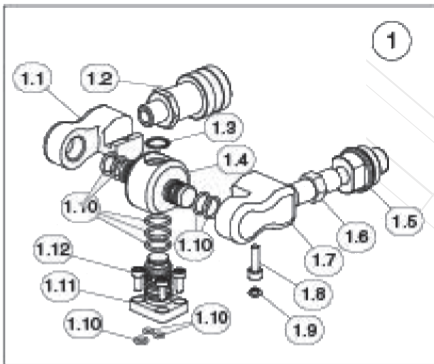

TWLC15

Yedek Parça Listesi / Spare Part List

Sıra	Parça No	Description	Parça Adı
1	DFTAS020006	Multiswivel manifold assembly	MANİFOLD KOMPLE GÖVDE
1.1	DFTAS020008	Multiswivel retract yoke	YAĞ BLOĞU 180° HAREKETLİ SAĞ BLOK
1.2	STDHC000005	Female coupling	1/4" DIŞİ GİRİŞLİ KAPLIN GÖVDESİ
1.3	STDRC000042	Clip	SEKMAN
1.4	DFTSB020001	Multiswivel banjo	YAĞ BLOĞU 360° HAREKETLİ BAŞLIK
1.5	STDHC000004	Male coupling	1/4" ERKEK GİRİŞLİ KAPLIN GÖVDESİ
1.6	INTHC000002	Adaptor	NİPPEL
1.7	DFTAY020001	Multiswivel advance yoke	YAĞ BLOĞU 180° HAREKETLİ SOL BLOK
1.8	STDFA000027	Screw	ÇİVATA
1.9	STDST000078	Cap	ÇİVATA KAPAĞI
1.10	Multiswivel Seal Kit DFTAS020009		YAĞ BLOĞU TAMİR TAKIMI
1.11	DFTSP020001	Multiswivel post	YAĞ GİRİŞ BLOĞU ŞAFTI
1.12	STDFA000025	Screw	ÇİVATA
2	STDST000080	Cap	ÇİVATA KAPAĞI
3	STDFA000032	Screw	ÇİVATA
4	LDFA150002	Body assembly	TWLC15 TORK ANAHTARI KOMPLE GÖVDE
4.1	STDFA000071	Plug	PİM
4.2	LDFA150001	TWLC body	TWLC15 ÇIPLAK GÖVDE
5	STDST000008	Spring plunger	PİSTON YAYI
6	STDST000022	Spring	ÇARK İTİCİ YAYI
7	DFTAS150003	TWLC shuttle assembly	MEKİK KOMPLE
7.1	DFTSH150001	TWLC shuttle	MEKİK ÇIPLAK GÖVDE
7.2	DFTSP150001	TWLC shuttle pin	MEKİK PİMİ
7.3	STDST000019	Spring	MEKİK YAYI
7.4	STDFA000058	Screw	ÇİVATA
8	DFTGL150001	TWLC gland	SALMASTRA GLENDİ
9	Body Seal Kit DFTAS150005		PİSTON TAMİR TAKIMI
10	DFTRD150001	TWLC piston rod	PİSTON ŞAFTI
11	DFTPI150001	TWLC piston	PİSTON
12	STDFA000037	Screw	ÇİVATA
13	LDFTP150001	TWLC top plate	TWLC ÜST PLAKA
14	LDFLA150001	TWLC decal	TWLC ÇIKARTMA
15	STDFA000034	Screw	ÇİVATA
16	STDST000081	Cap	ÇİVATA KAPAĞI