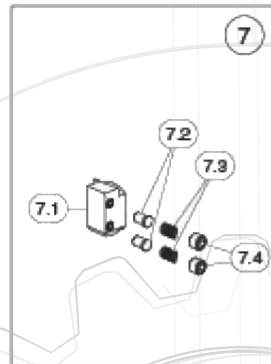

TWLC15

Yedek Parça Listesi / Spare Part List

Sıra	Parça No	Description	Parça Adı
1	DFTAS020006	Multiswivel manifold assembly	MANİFOLD KOMPLE GÖVDE
1.1	DFTAS020008	Multiswivel retract yoke	YAĞ BLOĞU 180° HAREKETLİ SAĞ BLOK
1.2	STDHC000005	Female coupling	1/4" DIŞİ GİRİŞLİ KAPLIN GÖVDESİ
1.3	STDRC000042	Clip	SEKMAN
1.4	DFTSB020001	Multiswivel banjo	YAĞ BLOĞU 360° HAREKETLİ BAŞLIK
1.5	STDHC000004	Male coupling	1/4" ERKEK GİRİŞLİ KAPLIN GÖVDESİ
1.6	INTHC000002	Adaptor	NİPPEL
1.7	DFTAY020001	Multiswivel advance yoke	YAĞ BLOĞU 180° HAREKETLİ SOL BLOK
1.8	STDFA000027	Screw	ÇİVATA
1.9	STDST000078	Cap	ÇİVATA KAPAĞI
1.10	Multiswivel Seal Kit DFTAS020009		YAĞ BLOĞU TAMİR TAKIMI
1.11	DFTSP020001	Multiswivel post	YAĞ GİRİŞ BLOĞU ŞAFTI
1.12	STDFA000025	Screw	ÇİVATA
2	STDST000080	Cap	ÇİVATA KAPAĞI
3	STDFA000032	Screw	ÇİVATA
4	LDFA150002	Body assembly	TWLC15 TORK ANAHTARI KOMPLE GÖVDE
4.1	STDFA000071	Plug	PİM
4.2	LDFA150001	TWLC body	TWLC15 ÇIPLAK GÖVDE
5	STDST000008	Spring plunger	PİSTON YAYI
6	STDST000022	Spring	ÇARK İTİCİ YAYI
7	DFTAS150003	TWLC shuttle assembly	MEKİK KOMPLE
7.1	DFTSH150001	TWLC shuttle	MEKİK ÇIPLAK GÖVDE
7.2	DFTSP150001	TWLC shuttle pin	MEKİK PİMİ
7.3	STDST000019	Spring	MEKİK YAYI
7.4	STDFA000058	Screw	ÇİVATA
8	DFTGL150001	TWLC gland	SALMASTRA GLENDİ
9	Body Seal Kit DFTAS150005		PİSTON TAMİR TAKIMI
10	DFTRD150001	TWLC piston rod	PİSTON ŞAFTI
11	DFTPI150001	TWLC piston	PİSTON
12	STDFA000037	Screw	ÇİVATA
13	LDFTP150001	TWLC top plate	TWLC ÜST PLAKA
14	LDFLA150001	TWLC decal	TWLC ÇIKARTMA
15	STDFA000034	Screw	ÇİVATA
16	STDST000081	Cap	ÇİVATA KAPAĞI