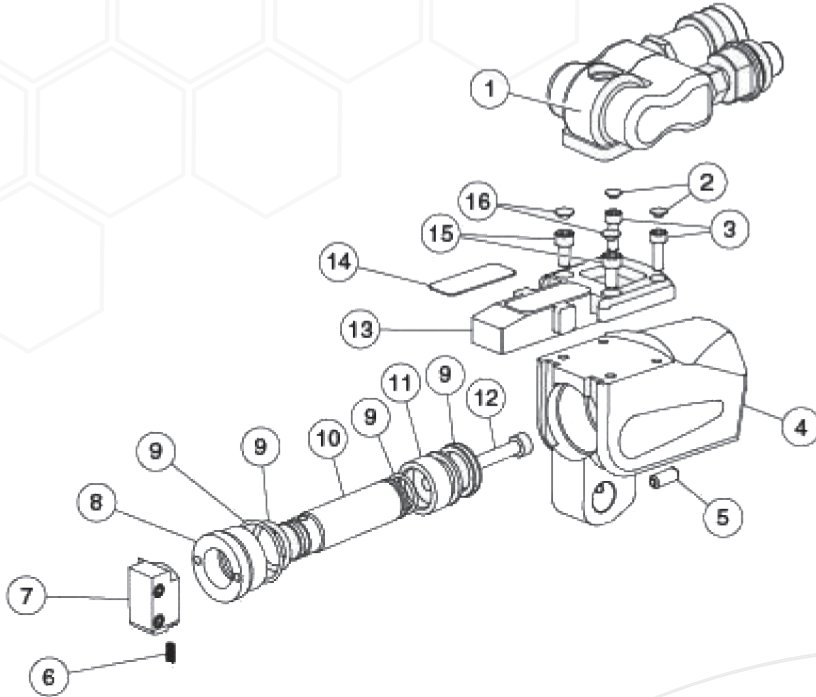

TWLC15

Yedek Parça Listesi / Spare Part List

Sıra	Parça No	Description	Parça Adı
1	DFTAS020006	Multiswivel manifold assembly	MANİFOLD KOMPLE GÖVDE
1.1	DFTAS020008	Multiswivel retract yoke	YAĞ BLOĞU 180° HAREKETLİ SAĞ BLOK
1.2	STDHC000005	Female coupling	1/4" DIŞİ GİRİŞLİ KAPLIN GÖVDESİ
1.3	STDRC000042	Clip	SEKMAN
1.4	DFTSB020001	Multiswivel banjo	YAĞ BLOĞU 360° HAREKETLİ BAŞLIK
1.5	STDHC000004	Male coupling	1/4" ERKEK GİRİŞLİ KAPLIN GÖVDESİ
1.6	INTHC000002	Adaptor	NİPPEL
1.7	DFTAY020001	Multiswivel advance yoke	YAĞ BLOĞU 180° HAREKETLİ SOL BLOK
1.8	STDFA000027	Screw	ÇİVATA
1.9	STDST000078	Cap	ÇİVATA KAPAĞI
1.10	Multiswivel Seal Kit DFTAS020009		YAĞ BLOĞU TAMİR TAKIMI
1.11	DFTSP020001	Multiswivel post	YAĞ GİRİŞ BLOĞU ŞAFTI
1.12	STDFA000025	Screw	ÇİVATA
2	STDST000080	Cap	ÇİVATA KAPAĞI
3	STDFA000032	Screw	ÇİVATA
4	LDFA150002	Body assembly	TWLC15 TORK ANAHTARI KOMPLE GÖVDE
4.1	STDFA000071	Plug	PİM
4.2	LDFA150001	TWLC body	TWLC15 ÇIPLAK GÖVDE
5	STDST000008	Spring plunger	PİSTON YAYI
6	STDST000022	Spring	ÇARK İTİCİ YAYI
7	DFTAS150003	TWLC shuttle assembly	MEKİK KOMPLE
7.1	DFTSH150001	TWLC shuttle	MEKİK ÇIPLAK GÖVDE
7.2	DFTSP150001	TWLC shuttle pin	MEKİK PİMİ
7.3	STDST000019	Spring	MEKİK YAYI
7.4	STDFA000058	Screw	ÇİVATA
8	DFTGL150001	TWLC gland	SALMASTRA GLENDİ
9	Body Seal Kit DFTAS150005		PİSTON TAMİR TAKIMI
10	DFTRD150001	TWLC piston rod	PİSTON ŞAFTI
11	DFTPI150001	TWLC piston	PİSTON
12	STDFA000037	Screw	ÇİVATA
13	LDFTP150001	TWLC top plate	TWLC ÜST PLAKA
14	LDFLA150001	TWLC decal	TWLC ÇIKARTMA
15	STDFA000034	Screw	ÇİVATA
16	STDST000081	Cap	ÇİVATA KAPAĞI