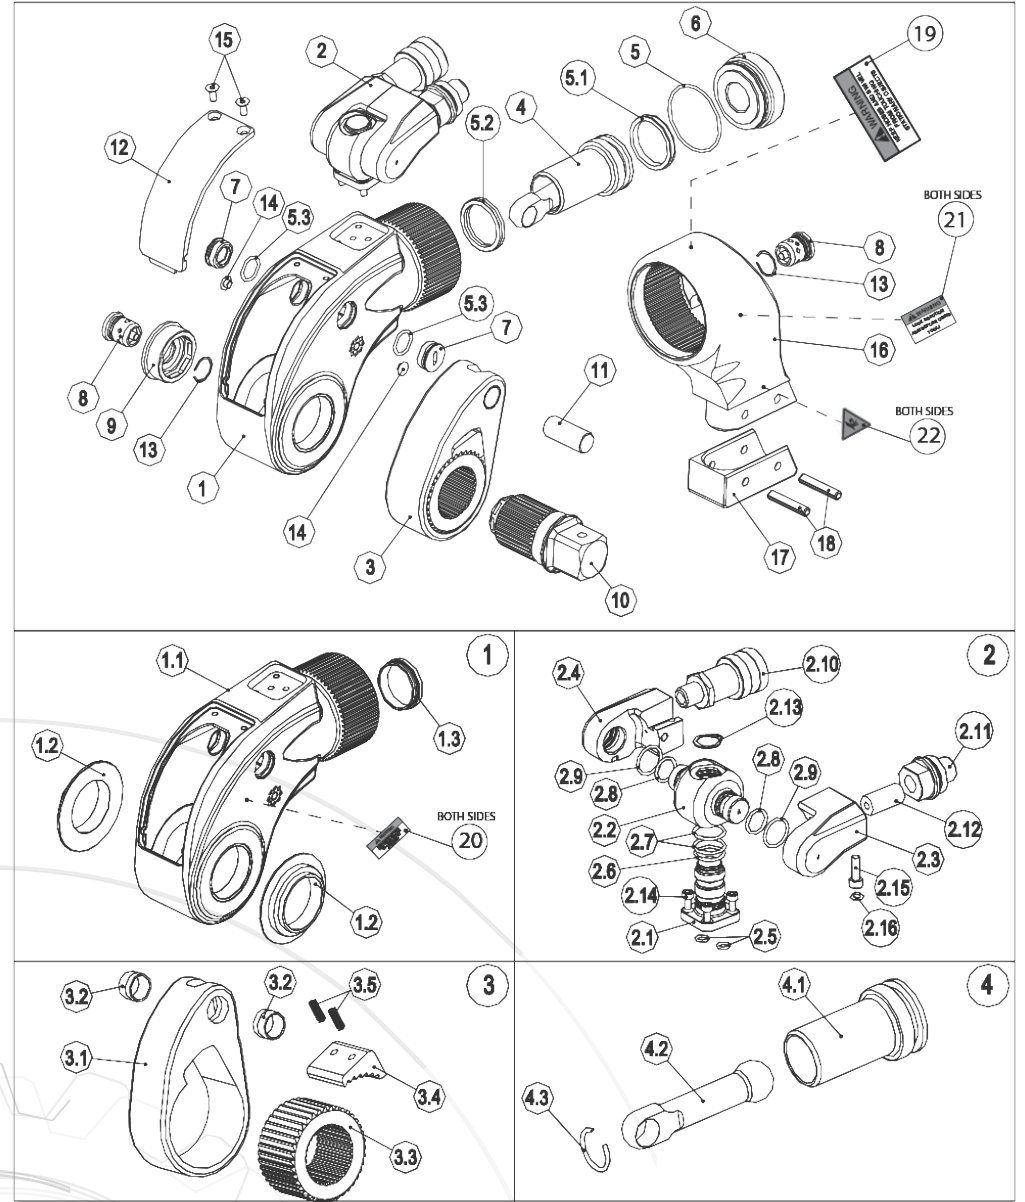

### Yedek Parça Listesi / Spare Part List

Sıra	Parça No	Description	Parça Adı
1	TWHCAS030003	Body Assembly	TWHC3 TORK ANAHTARI KOMPLE GÖVDE
1.1	TWHCBD030001	TWHC3 Body	TWHC3 ÇIPLAK GÖVDE
1.2	TWHCSJ030001	TWHC3 Sideplate Journal	TWHC3 GÖVDE BURCU
1.3	TWHCBB030001	TWHC3 Body Bush	PİSTON BOĞAJ BURCU
2	TWHCAS010008	TWHC3 Multiswivel Manifold Assembly	YAĞ GİRİŞ BLOĞU KOMPLE
2.1	TWHCSP010001	TWHC Swivel Post	YAĞ GİRİŞ BLOĞU ŞAFTI
2.2	TWHCSB010001	TWHC Swivel Banjo	YAĞ BLOĞU 360° HAREKETLİ BAŞLIK
2.3	TWHCAY010001	TWHC Swivel Advance Yoke	YAĞ BLOĞU 180° HARKETLİ SOL BLOK
2.4	TWHCAS010009	TWHC Swivel Retract Yoke	YAĞ BLOĞU 180° HARKETLİ SAĞ BLOK
2.5	Multiswivel seal Kit TWHCAS010010	Seal	O-RİNG
2.6		Seal	O-RİNG
2.7		Seal	O-RİNG
2.8		Seal	O-RİNG
2.9		Seal	O-RİNG
2.10	STDHC000005	Female Coupling	1/4" DIŞI GİRİŞLİ KAPLIN GÖVDESİ
2.11	STDHC000004	Male Coupling	1/4" ERKEK GİRİŞLİ KAPLIN GÖVDESİ
2.12	INTHC000002	Adapter	1/4" NİPPEL
2.13	STDRC000057	Clip	SEKMAN
2.14	STDFA000025	Screw	CİVATA
2.15	STDFA000027	Screw	CİVATA
2.16	STDST000078	Cap	CİVATA KAPAĞI
3	TWHCAS030005	TWHC Drive Assembly	ÇARK DIŞLI SETİ
3.1	TWHCCR030001	Crank	ÇARK DIŞLI YATAĞI
3.2	TWHCCB030001	Crank Bearing	ÇARK DIŞLI YATAK BURCU
3.3	TWHCRT030001	Ratchet	ÇARK DIŞLISI
3.4	TWHCDS030001	Drive Shoe	ÇARK İTİCİ