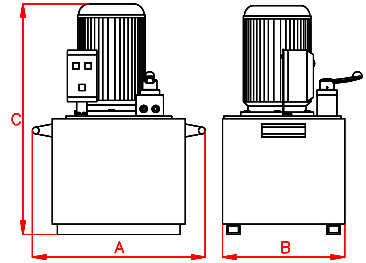

Opsiyonel Aksesuarlar / Optional Accessories