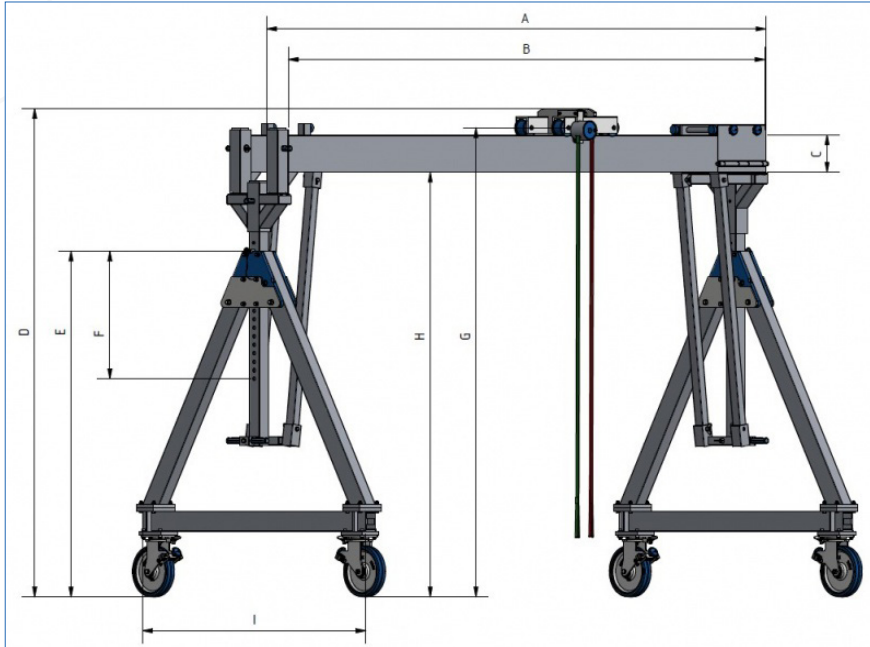

- Taşıma kapasitesi çift profilde 3.000 kg maksimum
- Yük altında her yöne hareket edebilir özellikte
- Köprü genişliği 2 tonda azami 8 metre
- Üç farklı boyda maksimum 4,4 metre yükseklikte
- Alüminyum malzemesiyle hafif, kolay taşınabilir.
- Taşıyıcı profil iki veya daha fazla parçadan oluşabilir
- Tek kişi tarafından kurulup sökülebilir, kolayca taşınabilir
- Her türlü arazi ve şantiye şartlarına göre ayarlanabilir
- İş güvenliği kriterlerini maksimum seviyede karşılar
- Yüksek Alman kalitesiyle dayanıklı ve uzun ömürlü yapı
- Türkiye garanti hizmetleri ve yedek parça desteği