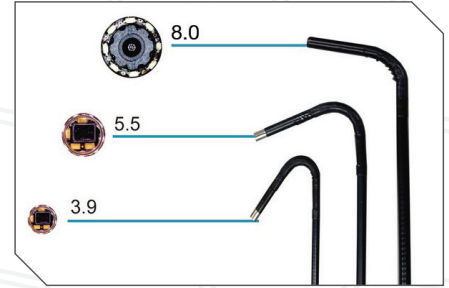

- LCD** 3.5" LCD Ekran
320x240 px
- Maksimum kayıt kalitesi** 640x480 px
- MPEG4 30f/s ve JPEG format desteği**
- 16 GB'a kadar artırılabilir SD Card desteği**
- USB 2.0 bağlantı portu**
- Minimum 3.9 mm kablo kalınlığı**
- El kumandasından ayarlanabilir ışık şiddeti**
- Güneş ışığını gölgeler rahat görüş sağlar**

Uyumlu Kablo Modelleri

Kablo Boyu	Ön Görüşlü Kamera Kabloları				Yan Görüş	Ön ve Yan Görüş
#	ø 3.9 mm	ø 5.5 mm	ø 8.0 mm	ø 10 mm	ø 5.5 mm	ø 5.8 mm
1m	GS-39100	GS-6100	GS-8100	GS-10710	GS-6100SV	GS-D6100
2m	GS-39200	GS-6200	GS-8200	GS-10720	GS-6200SV	GS-D6200
3m	GS-39300	GS-6300	GS-8300	GS-10730	GS-6300SV	GS-D6300
5m	GS-39500	GS-6500	GS-8500	GS-107550	GS-6500SV	GS-D6500
10m	GS-391000	GS-61000	GS-81000	GS-107100	GS-61000SV	GS-D61000
20m	*	GS-62000	*	*	GS-62000SV	*
30m	*	GS-63000	*	*	GS-63000SV	*

Hareketli Kablo Modelleri

Kablo Boyu	2 Yönlü Kablo		4 Yönlü Kablo	
#	ø 5.5 mm	ø 3.9 mm	ø 8.0 mm	ø 5.5 mm
1m	GS-A6100	GS-A4100	GS-FA8100	GS-FA6100
2m	GS-A6200	GS-A4200	GS-FA8200	GS-FA6200
3m	GS-A6300	GS-A4300	*	*

- 3,5" TFT LCD Ekran 320 x 240 px
- Video kayıt formatı MPEG4/ASF 30f/s
- Güneş ışığı gölgeleme özelliği
- Resim kayıt formatı JPEG - 640x480
- Video kayıt çözünürlüğü 640x480 px
- Video görüntüleme çözünürlüğü 640x480 px
- Resim kayıt çözünürlüğü 640x480 px
- 16 GB'a kadar SD kart kullanım desteği