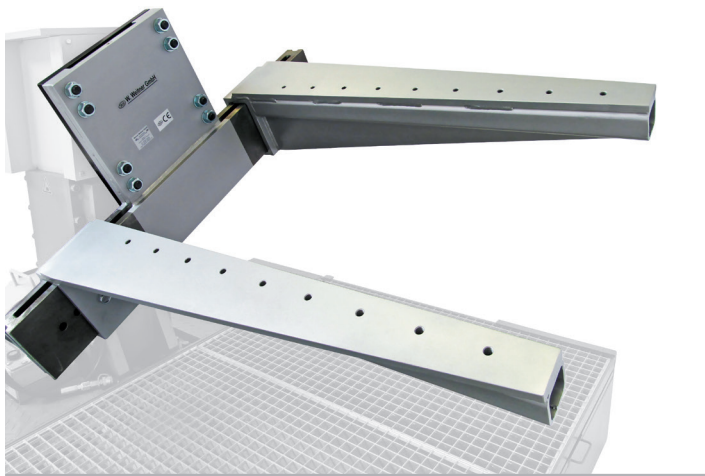

WW-UAG-2500

LKW - Truck

Universal Aufnahme Universal Adapter

- > Tragkraft bis zu 2500 kg
- > Gute Zugänglichkeit
- > Schnelle und sichere Befestigungsmöglichkeit
- > Vielseitiges Zubehör verfügbar
- > Eigengewicht 340 kg
- > Passend für Reparaturstände
HV-2500, RS-2500, RP-2500

- > Load capacity 2500 kg
- > Perfect accessibility
- > Quick and easy fixing possibility
- > Wide range of accessories available
- > Own weight 340 kg
- > Designed for the stands
HV-2500, RS-2500, RP-2500

WW-UAG-2500

Zubehör / Accessories

- WW-BLUAG-1200** 6 x Befestigungslaschen für Getriebe
6 x Fixing Lugs for transmission
- WW-BSUAG-1200** 10 x Befestigungsschraube M16x40
10 x Hexagon Screw M16x40
- WW-ZG-800** Zwischengetriebe-Aufnahme
Transmission Bracket

IVECO

- WW-IV-F3B** Motoraufnahme Cursor 13
Engine Adapter Cursor 13

WW-BLUAG-1200

6 x Befestigungslaschen
für Getriebe
6 x Fixing Lugs for
transmission

Lieferumfang / Delivery Content

1 x Grundträger, 2 x Verstellbare Tragarme
1 x Base Carrier, 2 x Adjustable Arms