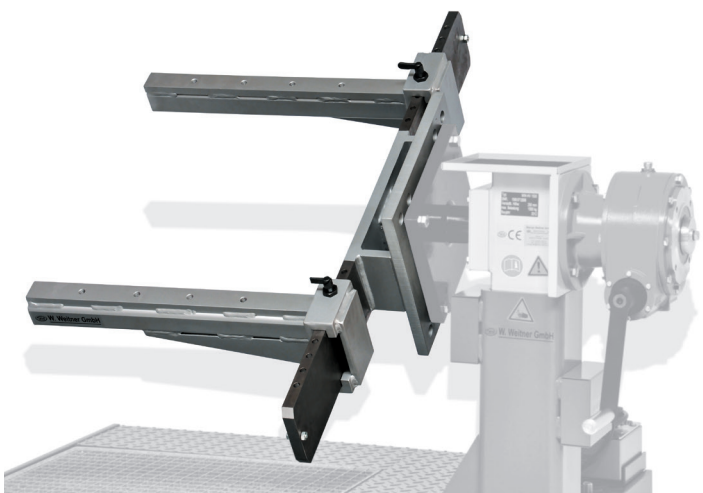

WW-UAG-1200

LKW - Truck

Universal Aufnahme Universal Adapter

- › Tragkraft bis zu 1200 kg
- › Gute Zugänglichkeit
- › Schnelle und sichere Befestigungsmöglichkeit
- › Vielseitiges Zubehör verfügbar
- › Eigengewicht 125 kg
- › Passend für Reparaturstand HV-1500

- › Load capacity 1200 kg
- › Perfect accessibility
- › Quick and easy fixing possibility
- › Wide range of accessories available
- › Own weight 125 kg
- › Designed for the stand HV-1500

WW-UAG-1200

Zubehör / Accessories

- WW-BLUAG-1200** 6 x Befestigungslaschen für Getriebe
6 x Fixing Lugs for transmission
- WW-BSUAG-1200** 10 x Befestigungsschraube M16x40
10 x Hexagon Screw M16x40
- WW-ZG-800** Zwischengetriebe-Aufnahme
Transmission Bracket
- WW-AP-250** Adapterplatte / Adapterplate

WW-BLUAG-1200

6 x Befestigungslaschen
für Getriebe
6 x Fixing Lugs for
transmission

Lieferumfang / Delivery Content

1 x Grundträger, 2 x Verstellbare Tragarme
1 x Base Carrier, 2 x Adjustable Arms