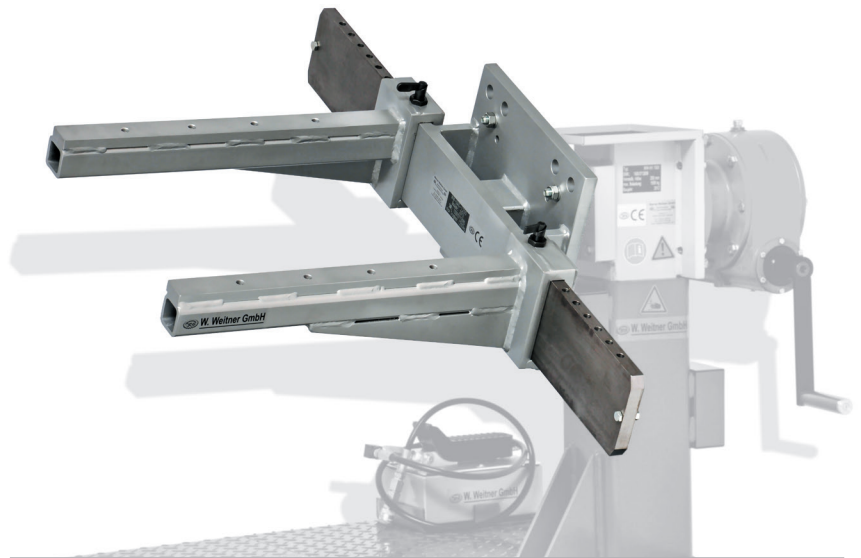

WW-UAG-1200

LKW - Truck

Universal Aufnahme Universal Adapter

- › Tragkraft bis zu 1200 kg
- › Gute Zugänglichkeit
- › Schnelle und sichere Befestigungsmöglichkeit
- › Vielseitiges Zubehör verfügbar
- › Eigengewicht 125 kg
- › Passend für Reparaturstand HV-1500

- › Load capacity 1200 kg
- › Perfect accessibility
- › Quick and easy fixing possibility
- › Wide range of accessories available
- › Own weight 125 kg
- › Designed for the stand HV-1500

WW-UAG-1200

Zubehör / Accessories

- WW-BLUAG-1200** 6 x Befestigungslaschen für Getriebe
6 x Fixing Lugs for transmission
- WW-BSUAG-1200** 10 x Befestigungsschraube M16x40
10 x Hexagon Screw M16x40
- WW-ZG-800** Zwischengetriebe-Aufnahme
Transmission Bracket
- WW-AP-250** Adapterplatte / Adapterplate

WW-BLUAG-1200

6 x Befestigungslaschen
für Getriebe
6 x Fixing Lugs for
transmission

Lieferumfang / Delivery Content

1 x Grundträger, 2 x Verstellbare Tragarme
1 x Base Carrier, 2 x Adjustable Arms