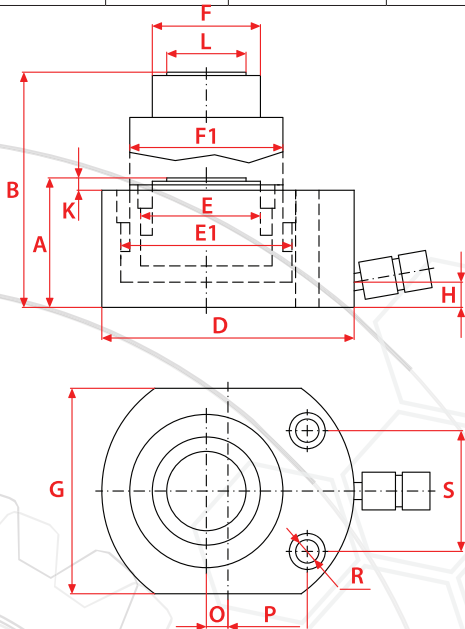

SLX Serisi Yassı Tip Yük Dönüştürücü Teleskopik Hidrolik Silindirler

SLX Low Height Single Acting Telescopic Cylinders

- » 4 tondan 75 tona kadar teleskopik silindirler.
- » 40 mm'ye kadar stroke (kurs) boyları.
- » 2 ve 3 kademede açılan stroke boyları.
- » Minimum kapalı boyda maksimum kaldırma mesafesi.
- » Tek etkili ve yük dönüştürücü hidrolik sistem.
- » Yüksek kaliteli, ıslahlı çelikten imal silindir gövdesi.
- » Ağır endüstri şartlarına uygun uzun ömürlü yapı.

- » Capacity from 4 to 75 Tn, stroke up to 40 mm.
- » Models with two and three stages.
- » Single acting, load return, hydraulic system.
- » For use in confined spaces: machinery positioning, tool fastening.
- » Mounting bolt holes for easy fixing.
- » All models are black nitrated.

Kapasite	Model	Toplam Strok	Strok / Stroke			Kapasite Capacity			Yağ Hacmi	Ağırlık	Kapalı Boy	Açık Boy
Capacity	LARZEP	Total Stroke	1. Kad. 1. Stage	2. Kad. 2. Stage	3. Kad. 3. Stage	1. Kad. 1. Stage	2. Kad. 2. Stage	3. Kad. 3. Stage	Oil Cap.	Weight	Closed Length	Open Length
Ton	#	mm	mm	mm	mm	Ton	Ton	Ton	cm ³	kg	mm	mm
4	SLX00417	17	11	6	-	11,13	4,34	-	21,2	1,8	45	62
4	SLX00423	23	11	7	5	23,24	11,13	4,34	50,7	3,1	54	77
11	SLX01118	18	11	7	-	23,24	11,13	-	47,6	3	55	73
11	SLX01140	40	16	13	11	72,73	30,94	11,13	241,2	13,1	89	129
23	SLX02327	27	16	11	-	49,63	23,24	-	150	7,6	75	102
23	SLX02332	32	16	10	6	92,89	49,63	23,24	303,1	17,3	96	128
30	SLX03129	39	16	13	-	72,73	30,94	-	223,7	13	89	118
50	SLX05026	26	16	10	-	95,76	49,63	-	238,2	17,3	96	122
75	SLX075026	26	16	10	-	140,77	72,73	-	425,7	30,4	114	140