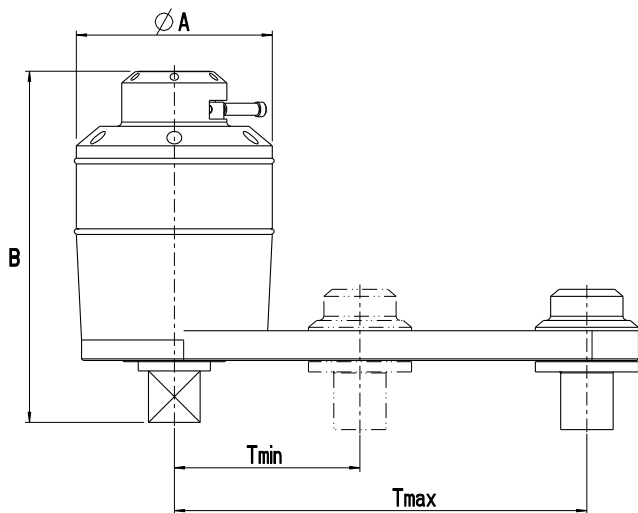

**Drehmomentvervielfältiger
mit integrierter Abstützung**

**Torque multipler
with integrated reaction anchor**

Artikel-Nr. Order-No.	Ident-Nr. Ident-No.		*:*	Nm_{max}	Eingang Input	Ausgang Output	RS	A	B	T_{min}	T_{max}	⚖
Rx8	37010		1 : 3,5	800	12,5 (1/2")	20 (3/4")		65	85	75	125	1500
Rx18	37020		1 : 3,6	1800	20 (3/4")	25 (1")		90	119	90	200	4400
Rx28	37030		1 : 13	2800	12,5 (1/2")	25 (1")	x	95	170	90	200	6700
Rx38	37040		1 : 13	3800	20 (3/4")	25 (1")	x	95	170	90	200	6700

größere Rx Geräte auf Anfrage

larger Rx tools on request