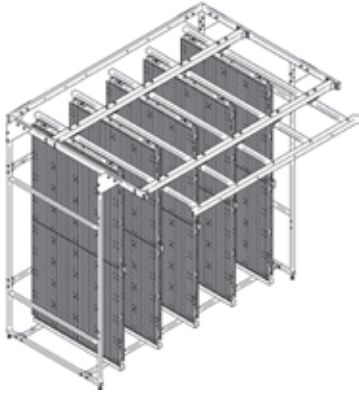

ww-TSS-PTC-2000-5

Beş Raylı Pano

Sürgülü dolap Weitner Ekipman Pano mobilya sisteminde tek bir kasa içinde en fazla mekâna sahip olan üründür.

Bu sistemde sürgülü 5 adet kanat bulunur. Kanatlardaki panellerde önlü arkalı olmak üzere toplam 20 m² alan ve yaklaşık 1000 adet çeşitli alet için mekan vardır. Kanatlar arasındaki mesafe 45 cm dir. Bu aralık farklı ebatta her türlü alet ve özel takımlar için optimum bir mesafedir.

5 Sürgülü alet dolapları ihtiyaçlar doğrultusunda yan yana ya da karşı karşıya konarak genişletilebilir. Karşı karşıya konan dolaplar üstten 80 cm mesafe birbirine bağlanarak köprü oluşturulabilir.

Dolapların dış cepheler sac kaplı değildir. İstek üzerine dış cepheler sac ile kapanabilir ve kilit sistemi uygulanabilir.

ww-TSS-PTC-2000-5-KIT

5 Raylı Pano Seti

Sipariş Kodu

ww-TSS-PTC-2000-5	1 adet
ww-TSS-TB-1050-1	20 takım
ww-TSS-FME-9	20 takım

Ürün Tanımı

5 Raylı Pano Seti
Alet Dolabı
Tam Pano
Montaj Elemanları