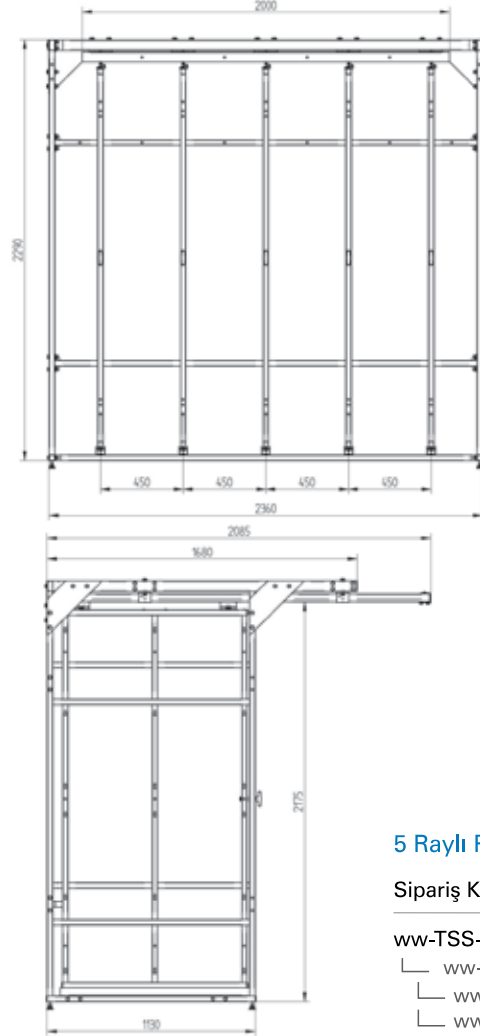

ww-TSS-PTC-2000-5

Beş Raylı Pano

Sürgülü dolap Weitner Ekipman Pano mobilya sisteminde tek bir kasa içinde en fazla mekâna sahip olan üründür.

Bu sistemde sürgülü 5 adet kanat bulunur. Kanatlardaki panellerde önlü arkalı olmak üzere toplam 20 m² alan ve yaklaşık 1000 adet çeşitli alet için mekan vardır. Kanatlar arasındaki mesafe 45 cm dir. Bu aralık farklı ebatta her türlü alet ve özel takımlar için optimum bir mesafedir.

5 Sürgülü alet dolapları ihtiyaçlar doğrultusunda yan yana ya da karşı karşıya konarak genişletilebilir. Karşı karşıya konan dolaplar üstten 80 cm mesafe birbirine bağlanarak köprü oluşturulabilir.

Dolapların dış cepheler sac kaplı değildir. İstek üzerine dış cepheler sac ile kapanabilir ve kilit sistemi uygulanabilir.

ww-TSS-PTC-2000-5-KIT

5 Raylı Pano Seti

Sipariş Kodu

ww-TSS-PTC-2000-5	1 adet
ww-TSS-TB-1050-1	20 takım
ww-TSS-FME-9	20 takım

Ürün Tanımı

5 Raylı Pano Seti
Alet Dolabı
Tam Pano
Montaj Elemanları