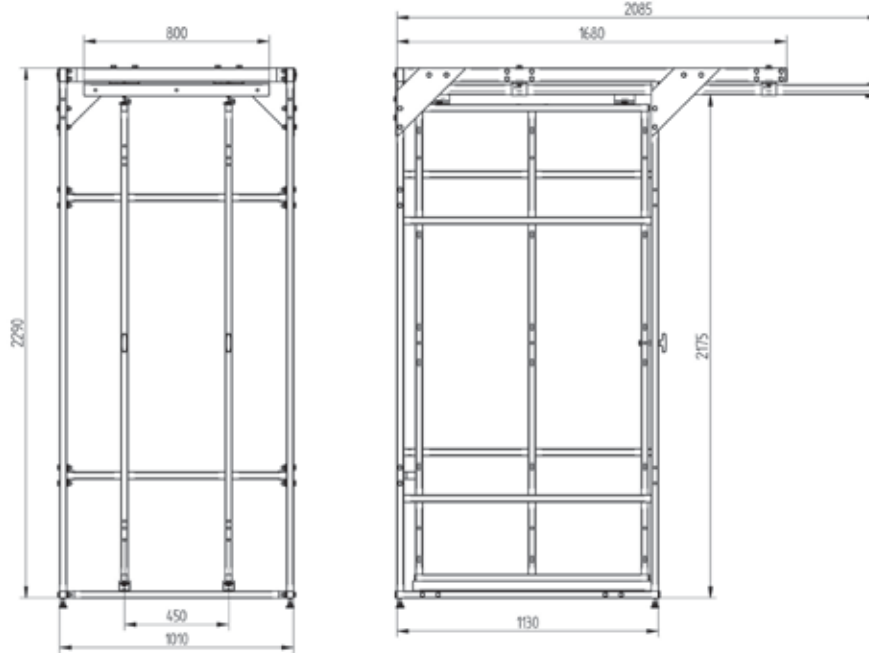

Sürgülü dolap sağlam bir çelik kasa içine yerleştirilmiş 2 adet öne doğru çekilebilir raylı kanattan oluşur. Her kanatta 2 (arkalı önlü 4) adet pano bulunur ve 400 adet takım için toplam 8 m² alan yaratır.

Her iki raylı kanat birbirine paralel olarak çalışır ve iki kanat arasındaki mesafe 45 cm dir. Bu mesafe farklı ebatta her türlü alet ve özel takımlar için optimum bir mesafedir.

2 Sürgülü alet dolapları ihtiyaçlar doğrultusunda yan yana ya da karşı karşıya konarak genişletilebilir. Karşı karşıya konan dolaplar üstten 80 cm mesafe ile birbirine bağlanarak köprü oluşturulabilir.

Dolapların dış cepheler sac ile kaplı değildir. İstek üzerine dış cepheler sac ile kapanabilir ve kilit sistemi uygulanabilir.

ww-TSS-PTC-2000-2-KIT

İki Raylı Pano Seti

Sipariş Kodu

Ürün Tanımı

ww-TSS-PTC-2000-2-KIT

İki Raylı Pano Seti

- └ ww-TSS-PTC-2000-2
- └ ww-TSS-TB-1050-1
- └ ww-TSS-FME-9

- 1 adet Çelik Pano Kasası
- 8 adet Tam Pano
- 8 takım Montaj Elemanları