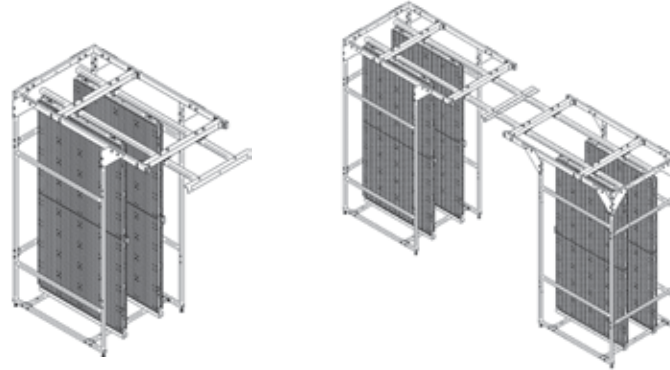

Sürgülü dolap sağlam bir çelik kasa içine yerleştirilmiş 2 adet öne doğru çekilebilir raylı kanattan oluşur. Her kanatta 2 (arkalı önlü 4) adet pano bulunur ve 400 adet takım için toplam 8 m² alan yaratır.

Her iki raylı kanat birbirine paralel olarak çalışır ve iki kanat arasındaki mesafe 45 cm dir. Bu mesafe farklı ebatta her türlü alet ve özel takımlar için optimum bir mesafedir.

2 Sürgülü alet dolapları ihtiyaçlar doğrultusunda yan yana ya da karşı karşıya konarak genişletilebilir. Karşı karşıya konan dolaplar üstten 80 cm mesafe ile birbirine bağlanarak köprü oluşturulabilir.

Dolapların dış cepheler sac ile kaplı değildir. İstek üzerine dış cepheler sac ile kapanabilir ve kilit sistemi uygulanabilir.

ww-TSS-PTC-2000-2-KIT

İki Raylı Pano Seti

Sipariş Kodu

Ürün Tanımı

ww-TSS-PTC-2000-2-KIT

İki Raylı Pano Seti

- └ ww-TSS-PTC-2000-2
- └ ww-TSS-TB-1050-1
- └ ww-TSS-FME-9

- 1 adet Çelik Pano Kasası
- 8 adet Tam Pano
- 8 takım Montaj Elemanları