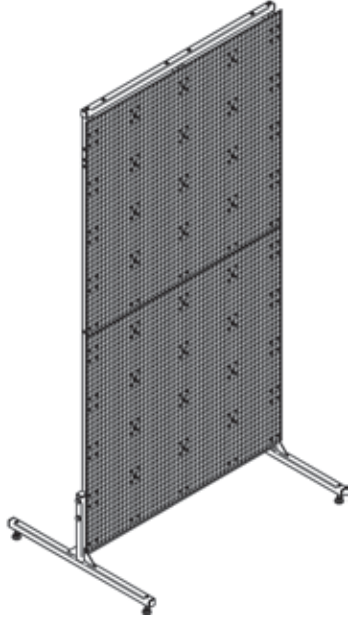

ww-TSS-IR-2000

Ayaklı Müstakil Pano

Werner Weitner özel takım mobilyalarında kullanılan taşıyıcı çerçeveler çok amaçlı olarak kullanılabilir. Bütün mobilya çeşitlerinde aynı çerçeveler kullanıldığından zaman içinde bir mobilya çeşidinden diğerine geçiş yapılabilir.

Söz konusu çerçevelere monte edilen taşıyıcı ayaklar ile panolar bağımsız birer alet panosu olarak kullanılabilir. Bu mobilya tipi açık alanlarda önlü arkalı kullanılabilen şekilde yan yana dizilerek kurulabilir. Bu montaj şekli farklı bölümleri birbirinden ayırmak için de kullanılabilir. Her bölüm kendine ait olan taraftaki panoları kolayca kullanabilir.

ww-TSS-IR-2000-KIT

Ayaklı Müstakil Pano Seti

Sipariş Kodu

ww-TSS-IR-2000- KIT

- ww-TSS-IR-2000 1 adet
- ww-TSS-TB-1050-1 4 adet
- ww-TSS-FME-9 4 takım

Ürün Tanımı

Ayaklı Müstakil Pano Seti

- Taşıyıcı Ayak
- Tam Pano
- Montaj Elemanları