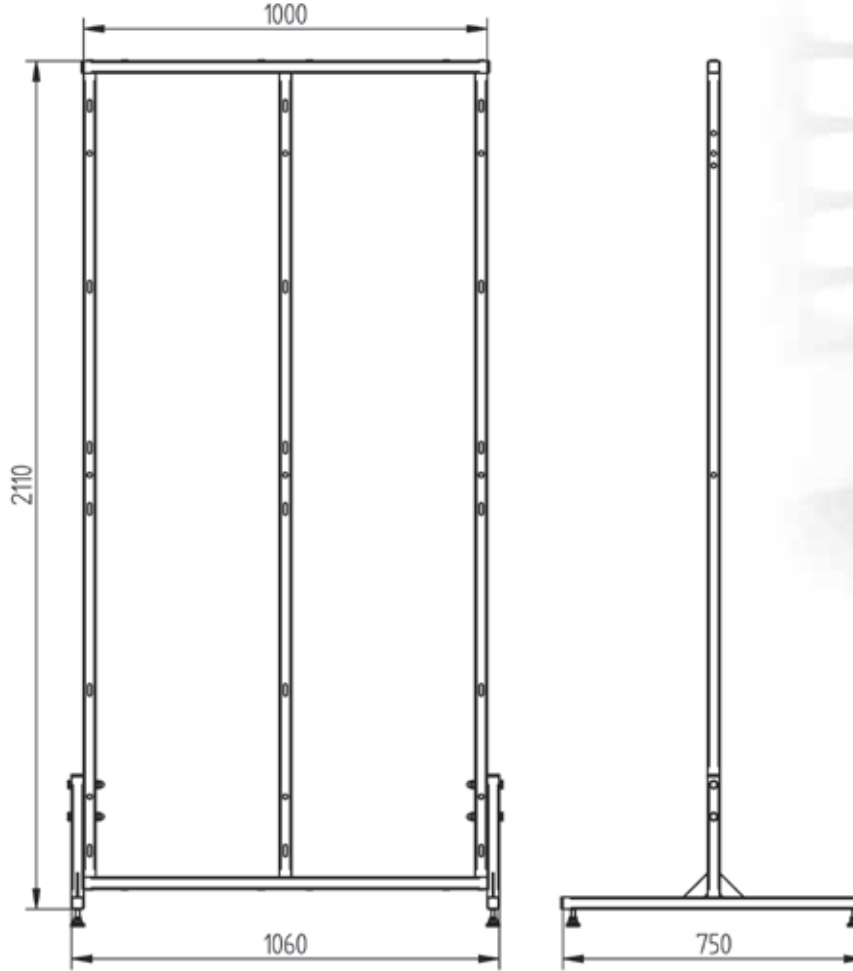

ww-TSS-IR-2000

Ayaklı Müstakil Pano

Werner Weitner özel takım mobilyalarında kullanılan taşıyıcı çerçeveler çok amaçlı olarak kullanılabilir. Bütün mobilya çeşitlerinde aynı çerçeveler kullanıldığından zaman içinde bir mobilya çeşidinden diğerine geçiş yapılabilir.

Söz konusu çerçevelere monte edilen taşıyıcı ayaklar ile panolar bağımsız birer alet panosu olarak kullanılabilir. Bu mobilya tipi açık alanlarda önlü arkalı kullanılabilen şekilde yan yana dizilerek kurulabilir. Bu montaj şekli farklı bölümleri birbirinden ayırmak için de kullanılabilir. Her bölüm kendine ait olan taraftaki panoları kolayca kullanabilir.

ww-TSS-IR-2000-KIT

Ayaklı Müstakil Pano Seti

Sipariş Kodu

ww-TSS-IR-2000- KIT

- ww-TSS-IR-2000 1 adet
- ww-TSS-TB-1050-1 4 adet
- ww-TSS-FME-9 4 takım

Ürün Tanımı

Ayaklı Müstakil Pano Seti

- Taşıyıcı Ayak
- Tam Pano
- Montaj Elemanları