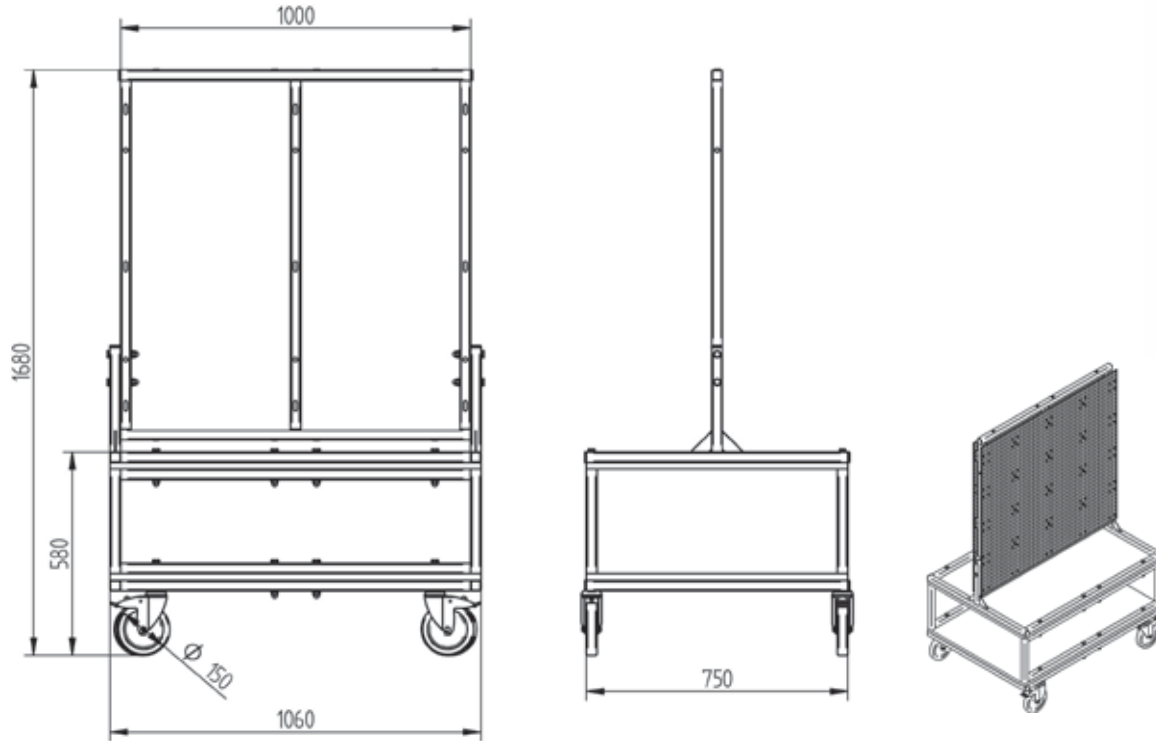

ww-TSS-MRT-1000

## Mobil Pano (T Form)

Özel alet ve takımların atölyeler arasında veya atölye ile araçlar arasında dolaştırılması gerekiyorsa, T Form arabalı pano en uygun çözümlerden biridir. Sağlı sollu 2 panodan oluşan T form arabalı pano 2 m<sup>2</sup> alet asma alanına ve iki katlı rafa sahiptir. 100 den fazla alet ve takımı kolayca muhafaza edebilir ve istediğiniz yere götürebilirsiniz.

120 kg yükü taşıyacak kapasitedir.

4 adet rulmanlı tekeri sayesinde yüklü iken kolayca hareket eder. Dayanıklı bir yapıya sahiptir.

ww-TSS-MRT-1000-KIT

### Mobil Pano Seti (T Form)

Sipariş Kodu

ww-TSS-MRT-1000- KIT

- ww-TSS-TB-1050-1 2 adet
- ww-TSS-FME-9 2 takım

Ürün Tanımı

Mobil Pano Seti (T Form)

- Tam Pano
- Montaj Elemanları