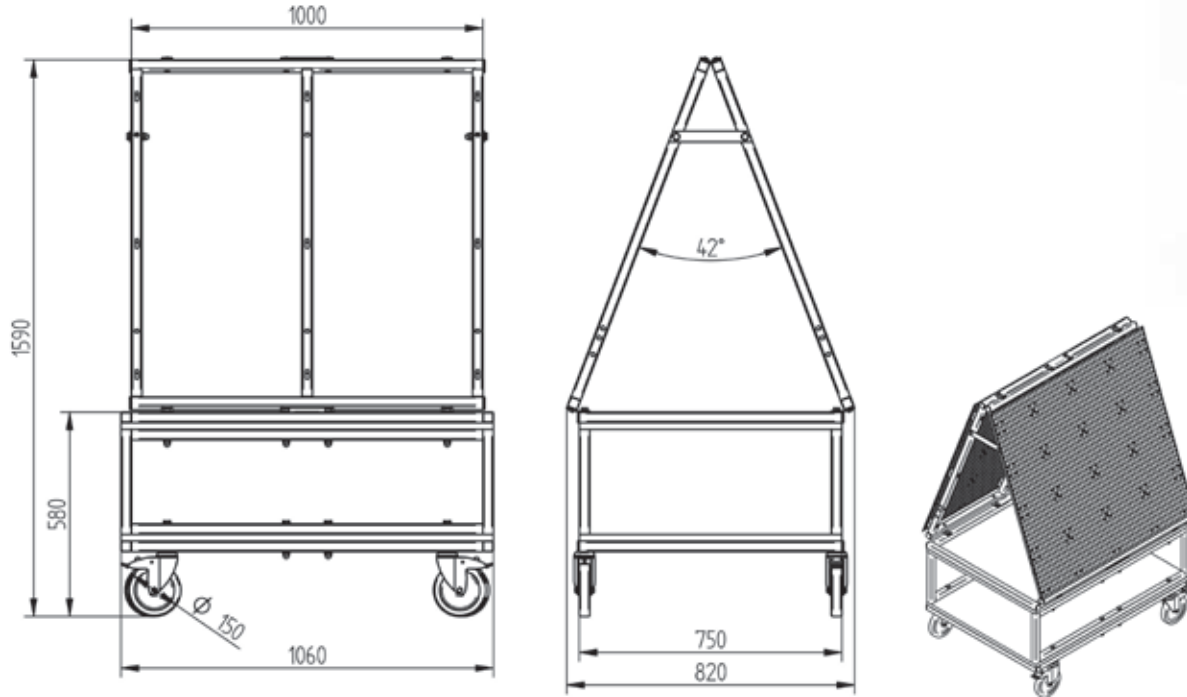

ww-TSS-MRD-1000

Mobil Pano (Delta Form)

Özel alet ve takımların atölyeler arasında veya atölye ile araçlar arasında dolaştırılması gerekiyorsa, Delta form arabalı pano en uygun çözümlerden biridir. Sağlı sollu 2 panodan oluşan Delta form arabalı pano 2 m² alet asma alanına ve iki katlı rafa sahiptir. 100 den fazla alet ve takımı kolayca muhafaza edebilir ve istediğiniz yere götürebilirsiniz.

120 kg yükü taşıyacak kapasitedir.

4 adet rulmanlı tekeri sayesinde yüklü iken kolayca hareket eder. Dayanıklı bir yapıya sahiptir.

ww-TSS-MRD-1000-KIT

Mobil Pano Seti (Delta Form)

Sipariş Kodu

ww-TSS-MRD-1000- KIT

- ww-TSS-TB-1050-1 2 adet
- ww-TSS-FME-9 2 takım

Ürün Tanımı

Mobil Pano Seti (Delta Form)

- Tam Pano
- Montaj Elemanları