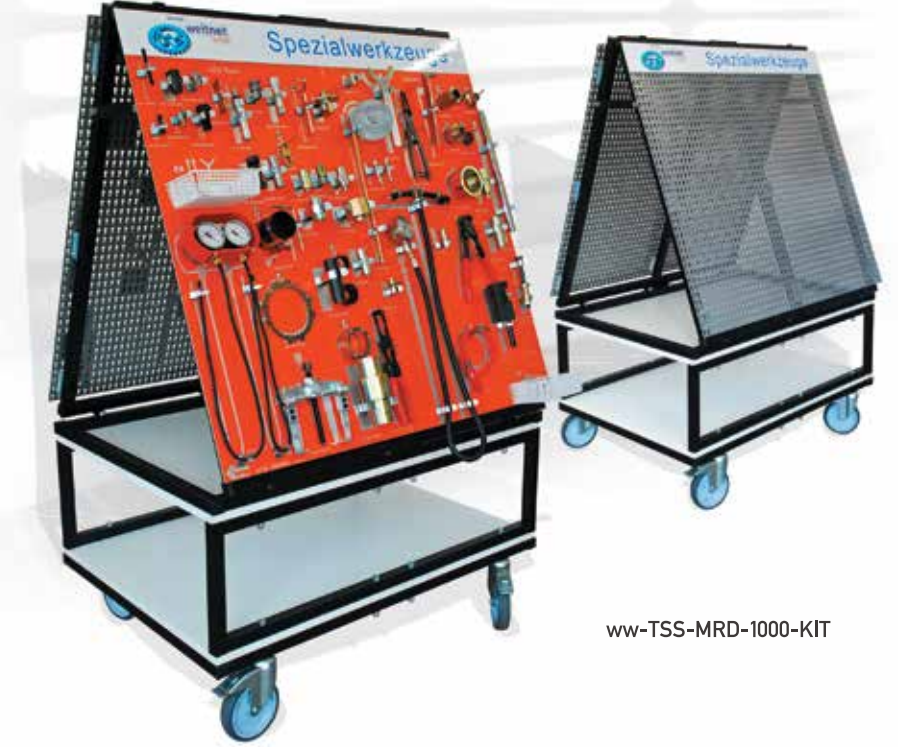

ww-TSS-MRD-1000

Mobil Pano (Delta Form)

Özel alet ve takımların atölyeler arasında veya atölye ile araçlar arasında dolaştırılması gerekiyorsa, Delta form arabalı pano en uygun çözümlerden biridir. Sağlı sollu 2 panodan oluşan Delta form arabalı pano 2 m² alet asma alanına ve iki katlı rafa sahiptir. 100 den fazla alet ve takımı kolayca muhafaza edebilir ve istediğiniz yere götürebilirsiniz.

120 kg yükü taşıyacak kapasitedir.

4 adet rulmanlı tekeri sayesinde yüklü iken kolayca hareket eder. Dayanıklı bir yapıya sahiptir.

ww-TSS-MRD-1000-KIT

Mobil Pano Seti (Delta Form)

Sipariş Kodu

ww-TSS-MRD-1000- KIT

- ww-TSS-TB-1050-1 2 adet
- ww-TSS-FME-9 2 takım

Ürün Tanımı

Mobil Pano Seti (Delta Form)

- Tam Pano
- Montaj Elemanları